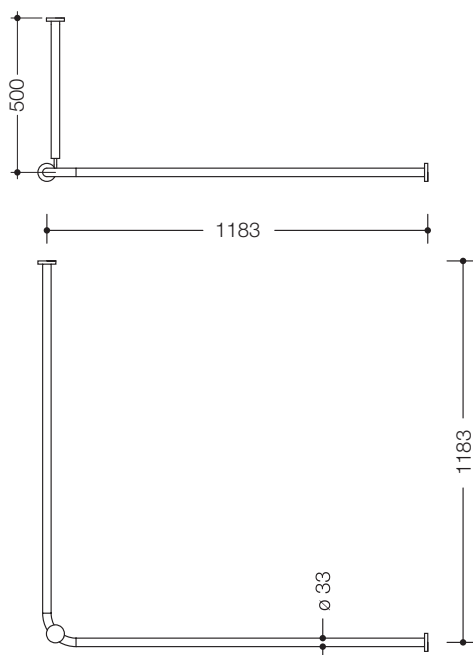

### Vorhangstange mit Deckenabhängung 801.34.1161

- waagrecht und senkrecht angeordnete, im rechten Winkel verbundene Stangen mit Vorhangringen
- dient zur Befestigung eines Duschvorhangs
- Montage an Wand und Decke mit korrosionsfreiem HEWI Befestigungsmaterial und Rosetten
- Vorhangstange für Duschwanne 1200 x 1200 mm, Achsmaß 1183 x 1183 mm, kann an den Enden bauseits bis auf 220 mm gekürzt werden
- Deckenabhängung 500 mm lang, Länge um 10 mm verstellbar und an der Rosette um max. 100 mm kürzbar
- Stangendurchmesser 33 mm
- mit 24 Vorhangringen
- aus hochglänzendem Polyamid nach HEWI Farbtabelle
- mit Aluminiumkern

### Abmessungen in mm