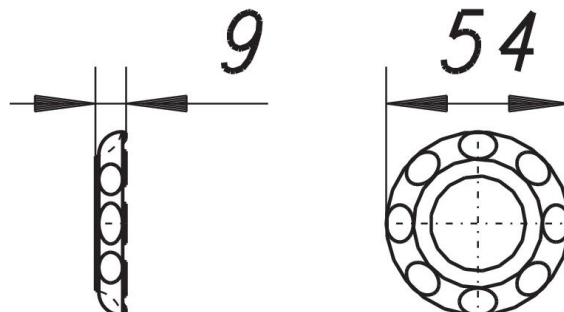

## Kontermutter zu HL 400/405/406, verchromt, 1"

Artikelnummer: 140166

GTIN: 4001636140166

Rabattgruppe: 1

### Beschreibung:

Kontermutter zu HL 400/405/406, verchromt, 1"

Kontermutter zu HL 400, 405, 406 in den Farben Grau, Weiß oder Chrom