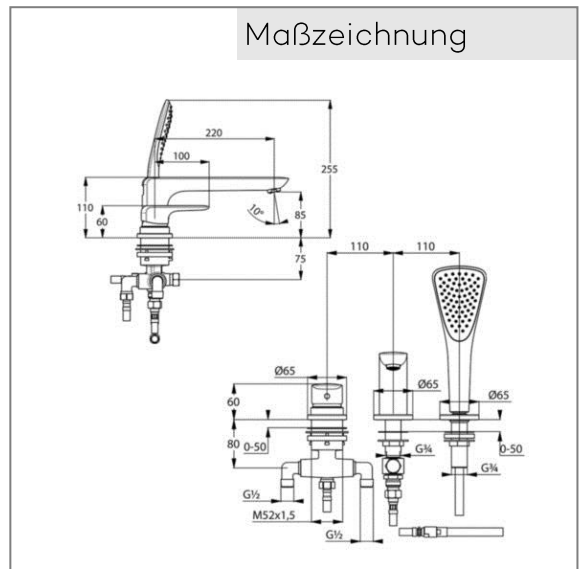

Produkt: **KLUDI AMEO 3 Loch Wannenfüll- und Brause-Einhandmischer, DN15**

Artikel-Nr.: **414470575**

Artikeltext

3 Loch Wannenfüll.- und Brause- Einhandmischer DN 15 Oberfläche: 05 chrom
 Dreiloch-Fliesenrand- und Standmontage geschlossener Hebel
 Keramik-Kartusche mit Heißwasserbegrenzung Strahlregler M 24 x 1
 Durchflussmenge Wanne 24 l/min, Brause 13 l/min bei 3 bar,
 autom. Umstellung: Brause/Wanne, eigensicher gegen Rückfließen
 mit herausziehbarer KLUDI FIZZ 1S Handbrause, Brauseschlauch G1/2 x M15 x 2000 mm
 Ohne Armaturenanschlussschläuche

Ausschreibungstext

Mehrlocharmatur, Hersteller KLUDI GmbH & Co. KG KLUDI AMEO, Art. Nr. 414470575
 Ausführung wie folgt: 3 Loch Wannenfüll- und Brause-Einhandmischer, DN 15 / PN 10, zur Fliesenrand- und Standmontage, aus Messing verchromt, Schaftbefestigung, geschlossener Hebel aus Metall verchromt, Keramik-Kartusche mit Heißwasserbegrenzung, Wanneneinlauf mit Strahlregler M 24 x 1, Durchflussmenge Wanne 24 l/min bei 3 bar, Durchflussmenge Brause 13 l/min bei 3 bar, mit automatischer Umstellung Brause/Wanne, eigensicher gegen Rückfließen nach DIN EN 1717, mit herausziehbarer KLUDI FIZZ 1S Handbrause, mit starrem Brausehalter, Brauseschlauch G 1/2 x 15 x 2000 mm
 nicht im Lieferumfang enthalten: Armaturenanschlussschläuche KLUDI Art. Nr. 7544605-00 benötigte Menge 2 Stück

Produktabbildung

Maßzeichnung

Durchflussdiagramm