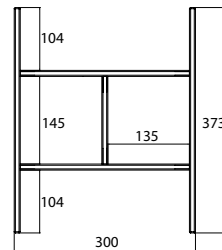

PRODUKTINFORMATION

Ordnungssystem für Waschtisch-Unterschranke 9583 274 20/21/22 und 9583 275 20/21/22, 300 x 106 x 373 mm (BxHxT) nussbaum

Art.-Nr.9583 510 20