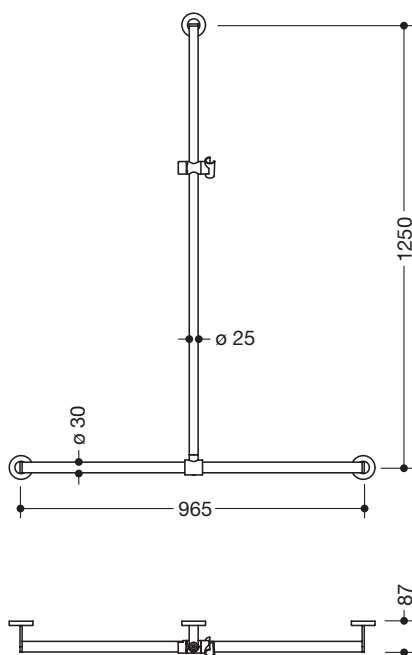

**Produktdatenblatt**  
**Duschhandlauf mit verschiebbarer**  
**Brausehalterstange 900.35.43140**

# HEWI

Abbildung ähnlich

**Duschhandlauf mit verschiebbarer**  
**Brausehalterstange 900.35.43140**

- senkrecht und waagrecht angeordnete, im rechten Winkel verbundene Stangen mit Befestigungsrosetten und Brausehalter
- mit seitlich (zur Montage) verschiebbarer Brausehalterstange
- senkrechte Länge 1250 mm, waagerechte Länge 965 mm, 87 mm tief
- senkrechter Stangendurchmesser 25 mm, waagerechter Stangendurchmesser 30 mm, Rohrstärke 2 mm, Rosettendurchmesser 70 mm
- aus hochwertigem Edelstahl, verchromt
- Brausehalter aus Kunststoff, verchromt
- geeignet für Handbrausen verschiedener Hersteller
- Brausehalter kann mit Rastung geneigt und durch Drehbetätigung mit federunterstützter Rückstellung in der Höhe verstell werden
- konische Aufnahme am Brausehalter erleichtert das Einhängen der Handbrause
- inklusive korrosionsfreiem und geprüftem HEWI Befestigungsmaterial zur Wandmontage sowie Dichtband zur Abdichtung der Bohrpunkte
- geeignet für HEWI Einhängesitze 900.51..., 950.51..., 802.51... und 801.51.100, 801.51D100 und 801.51FR101

Abmessungen in mm

Oberfläche

Chr

Alternative Oberflächen

WD

JK

CT

DD