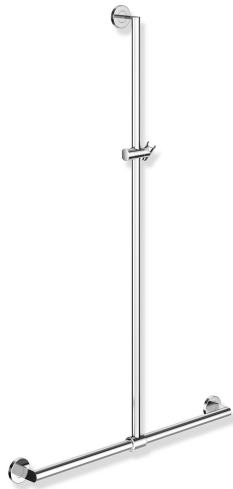

**Produktdatenblatt**  
**Duschhandlauf mit verschiebbarer**  
**Brausehalterstange 900.35.43140**

# HEWI

Abbildung ähnlich

**Duschhandlauf mit verschiebbarer**  
**Brausehalterstange 900.35.43140**

- senkrecht und waagrecht angeordnete, im rechten Winkel verbundene Stangen mit Befestigungsrosetten und Brausehalter
- mit seitlich (zur Montage) verschiebbarer Brausehalterstange
- senkrechte Länge 1250 mm, waagerechte Länge 965 mm, 87 mm tief
- senkrechter Stangendurchmesser 25 mm, waagerechter Stangendurchmesser 30 mm, Rohrstärke 2 mm, Rosettendurchmesser 70 mm
- aus hochwertigem Edelstahl, verchromt
- Brausehalter aus Kunststoff, verchromt
- geeignet für Handbrausen verschiedener Hersteller
- Brausehalter kann mit Rastung geneigt und durch Drehbetätigung mit federunterstützter Rückstellung in der Höhe verstell werden
- konische Aufnahme am Brausehalter erleichtert das Einhängen der Handbrause
- inklusive korrosionsfreiem und geprüftem HEWI Befestigungsmaterial zur Wandmontage sowie Dichtband zur Abdichtung der Bohrpunkte
- geeignet für HEWI Einhängesitze 900.51..., 950.51..., 802.51... und 801.51.100, 801.51D100 und 801.51FR101