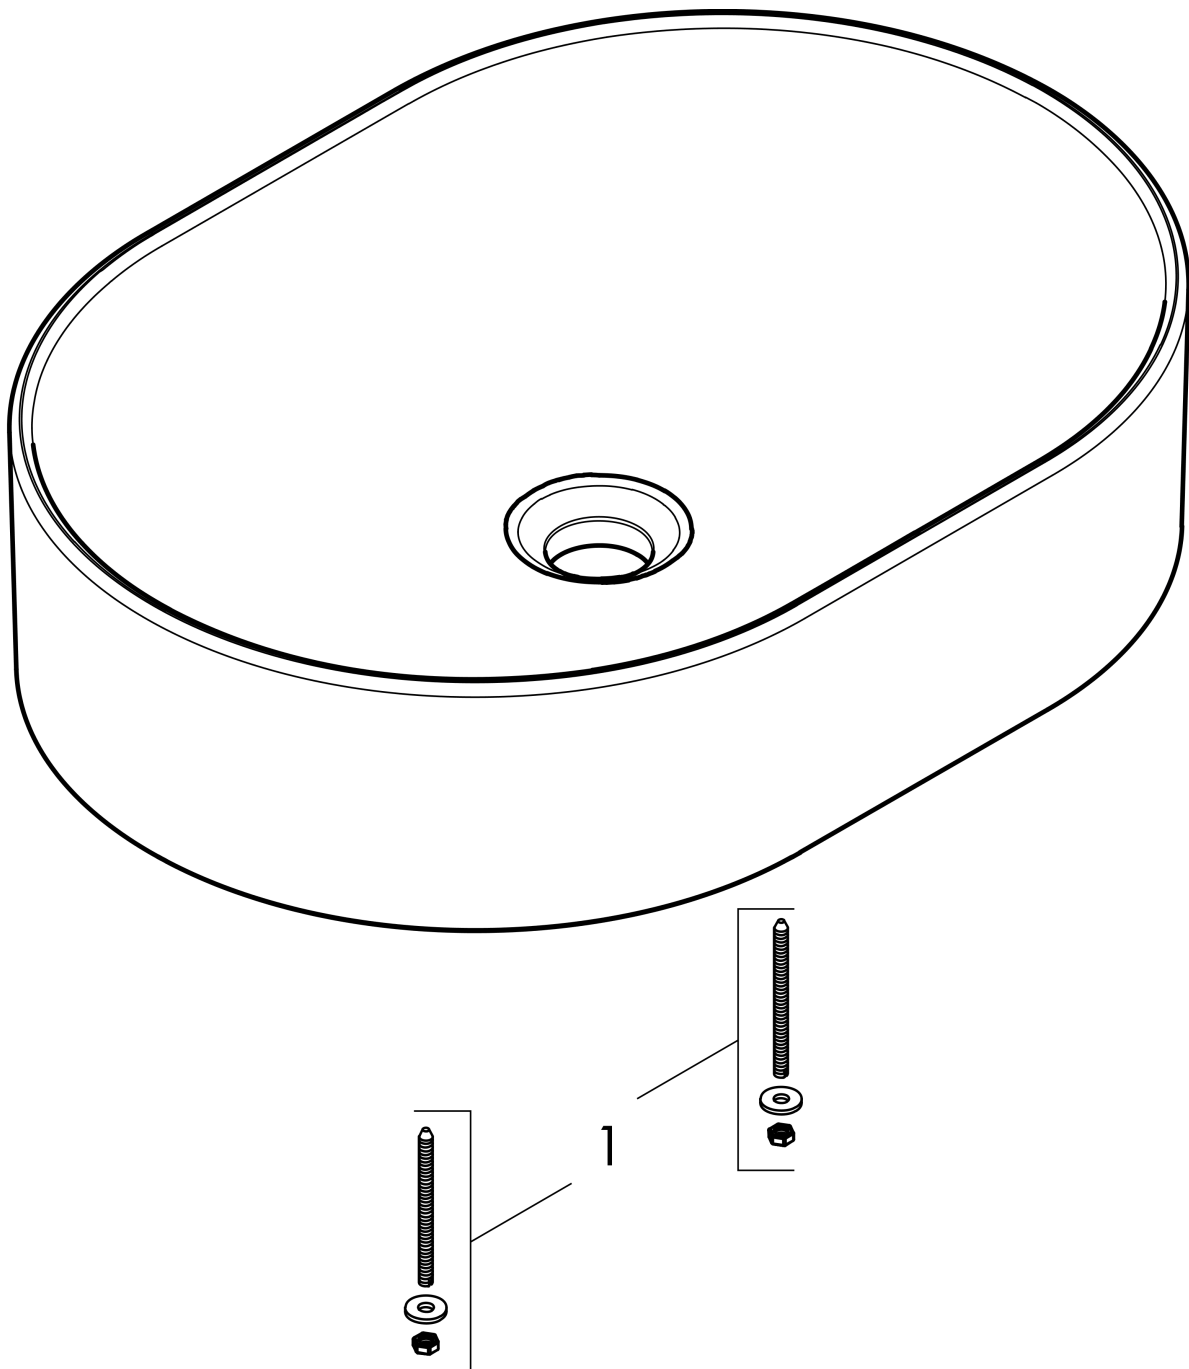

### Merkmale

- Material: Keramik
- 550/400/130 mm (BxTxH)
- Glanzgrad Keramik: glänzend
- ohne Hahnloch
- ohne Überlauf
- ohne Ablage
- ohne Ablaufgarnitur
- Einbauart: Aufsatz
- mit Befestigungsmaterial
- passend für Xelu Waschtischunterschranke mit Konsole

## Produktabbildung

## Maßzeichnung

Xuniva U  
 Aufsatzwaschtisch 550/400 ohne Hahnloch und Überlauf  
 Oberfläche: Weiß Artikelnummer: 60166450

Einbaubeispiel

**Xuniva U**  
**Aufsatzwaschtisch 550/400 ohne Hahnloch und Überlauf**  
 Oberfläche: **Weiß** Artikelnummer: **60166450**

Explosionszeichnung

Baujahr: >06/23

**Xuniva U**  
**Aufsatzwaschtisch 550/400 ohne Hahnloch und Überlauf**  
 Oberfläche: **Weiß** Artikelnummer: **60166450**

**Ersatzteilliste**

Baujahr: >06/23

| Pos. | Beschreibung | Artikelnummer | PG | VE |
|------|--------------|---------------|----|----|
| 1    | -            | 94633006      | 0  | 1  |