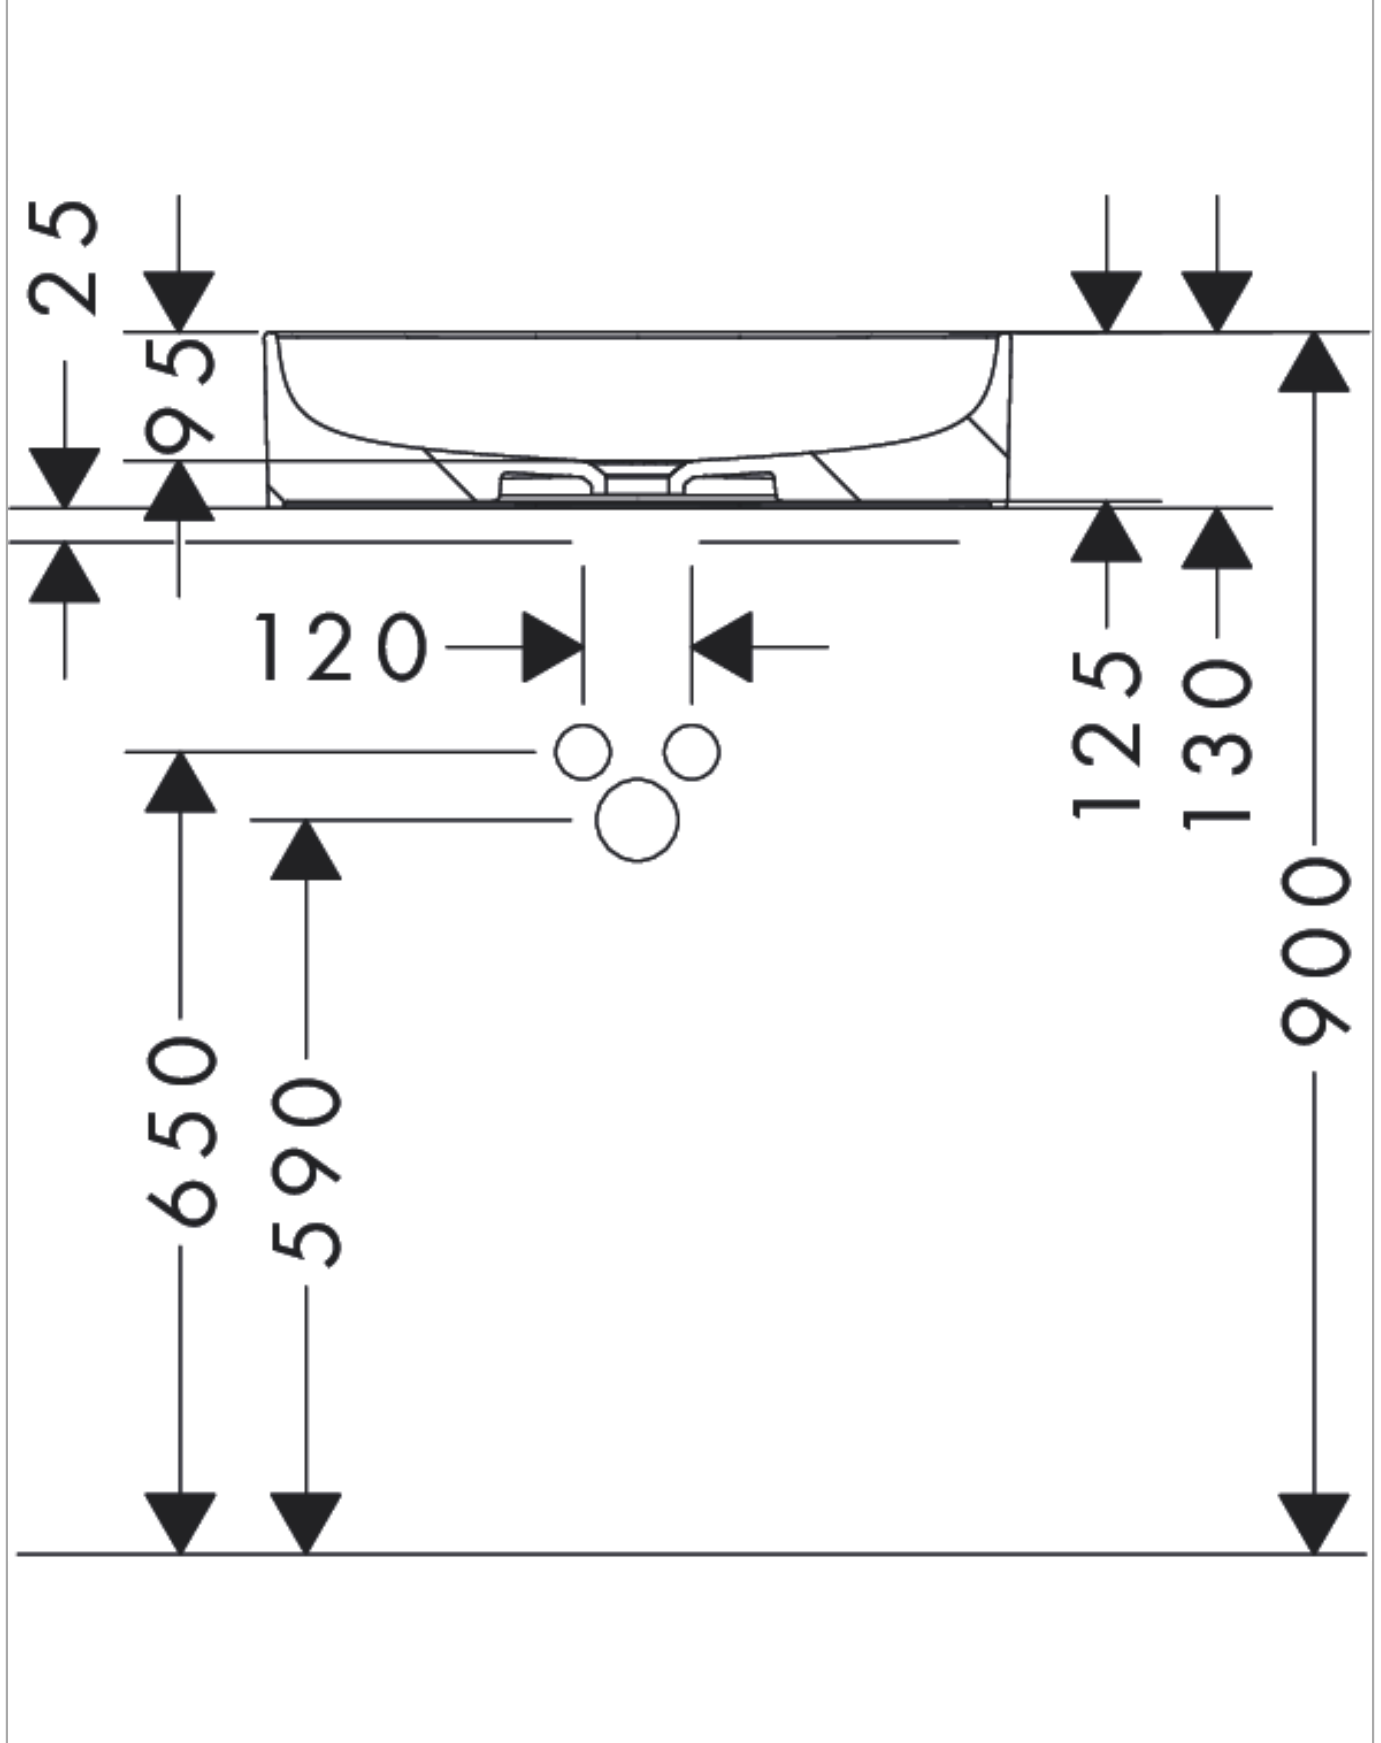

### Merkmale

- Material: Keramik
- 550/400/130 mm (BxTxH)
- Glanzgrad Keramik: glänzend
- ohne Hahnloch
- ohne Überlauf
- ohne Ablage
- ohne Ablaufgarnitur
- Einbauart: Aufsatz
- mit Befestigungsmaterial
- passend für Xelu Waschtischunterschranke mit Konsole

## Produktabbildung

## Maßzeichnung

Xuniva U  
 Aufsatzwaschtisch 550/400 ohne Hahnloch und Überlauf  
 Oberfläche: Weiß Artikelnummer: 60166450

Einbaubeispiel

**Xuniva U**  
**Aufsatzwaschtisch 550/400 ohne Hahnloch und Überlauf**  
 Oberfläche: **Weiß** Artikelnummer: **60166450**