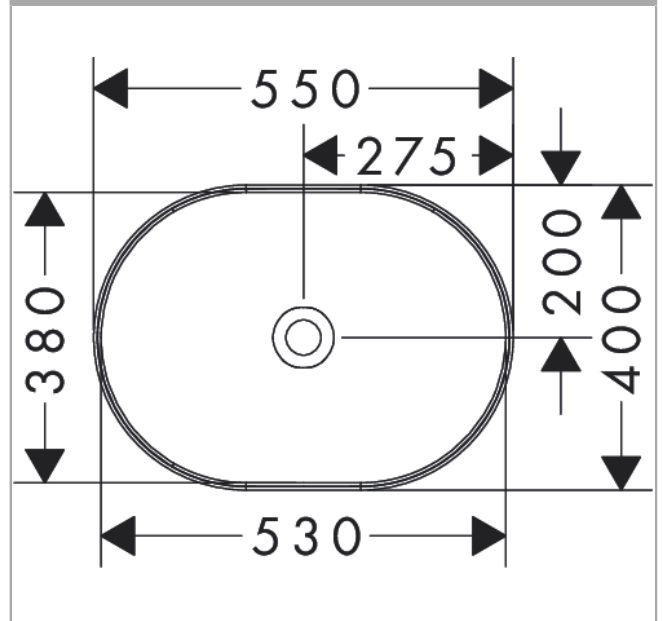

### Merkmale

- Material: Keramik
- 550/400/130 mm (BxTxH)
- Glanzgrad Keramik: glänzend
- ohne Hahnloch
- ohne Überlauf
- ohne Ablage
- ohne Ablaufgarnitur
- Einbauart: Aufsatz
- mit Befestigungsmaterial
- passend für Xelu Waschtischunterschranke mit Konsole

## Produktabbildung

## Maßzeichnung

Xuniva U  
 Aufsatzwaschtisch 550/400 ohne Hahnloch und Überlauf  
 Oberfläche: Weiß Artikelnummer: 60166450

Einbaubeispiel

**Xuniva U**  
**Aufsatzwaschtisch 550/400 ohne Hahnloch und Überlauf**  
 Oberfläche: **Weiß** Artikelnummer: **60166450**