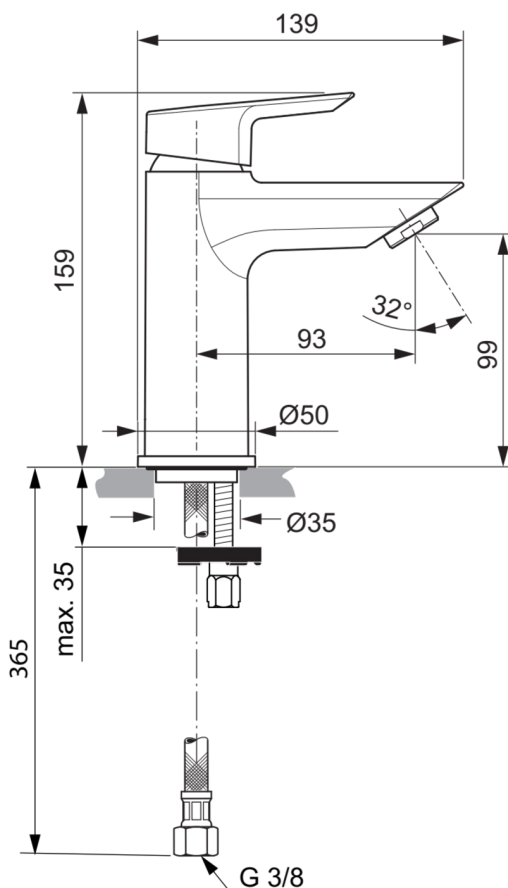

## A6560AA

TESI | Waschtischarmatur 50x139x159 mm, 93 mm vertikaler Abstand bis Mitte Auslauf in chrom, 5 l/min (3 bar), ohne Ablaufgarnitur | EasyFix, BlueStart, EPD, FirmaFlow, SmartShine Oberfläche, NF-zertifiziert

### Allgemeine Informationen

Produktkategorie:	Waschtischarmaturen
Produktart:	Waschtischarmatur
Marke:	Ideal Standard
Kollektion:	TESI
Designer:	Artefakt
Colour:	AA - Chrom
Oberflächenveredelung:	glänzend
Maximale Höhe (mm):	159
Maximale Breite (mm):	50
Ausladung (mm):	139
Befestigungsart:	EasyFix
Nettogewicht (kg):	1.33
EAN Code:	4015413338257