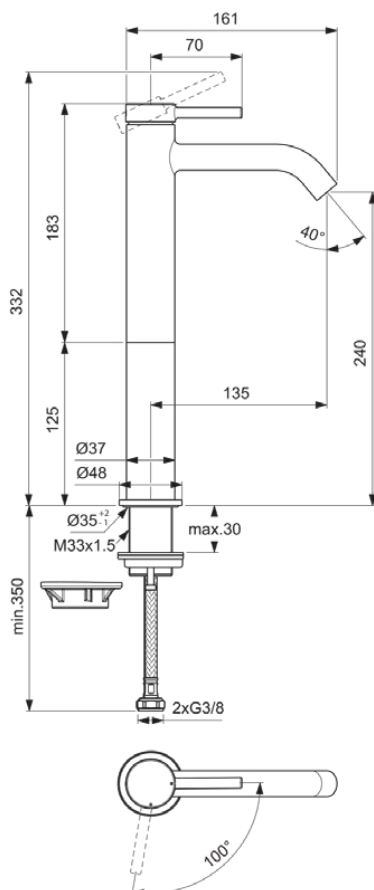

CERALINE NUOVO

BD762XG

CERALINE NUOVO | Waschtischarmatur 48x166.5x332 mm, 135 mm vertikaler Abstand bis Mitte Auslauf in schwarz, 3.8 l/min (3 bar), ohne Ablaufgarnitur | Verdeckter Strahlregler, BlueStart, Vandalismussicher

Bild & Zeichnung

Allgemeine Informationen

Produktkategorie:	Waschtischarmaturen
Produktart:	Waschtischarmatur
Marke:	Ideal Standard
Kollektion:	CERALINE NUOVO
Designer:	Palomba Serafini Associati
Colour:	XG - Schwarz
Oberflächenveredelung:	Matt
Höhe (mm):	332
Breite (mm):	48
Ausladung (mm):	166.5
Befestigungsart:	Schaftverschraubung
Nettogewicht (kg):	1.29
EAN Code:	3800861124597

Produktspezifikationen

Anzahl der Rosette(n):	1
Anzahl der Griffe:	1
BlueStart Technologie:	Ja
Farbcode:	XG
Farbbeschreibung:	schwarz
Cool Body Technologie:	Nein
Easy-Fix Technologie:	Nein
Griffposition:	Oben
Mit Kettenöse:	Nein
Integrierte Elektronik:	Nein
Niederdruckmodell:	Nein
Material:	Metall
Material der Rosette(n):	Metall
Material der Ablaufgarnitur:	Metall
Materialspezifikation:	Messing