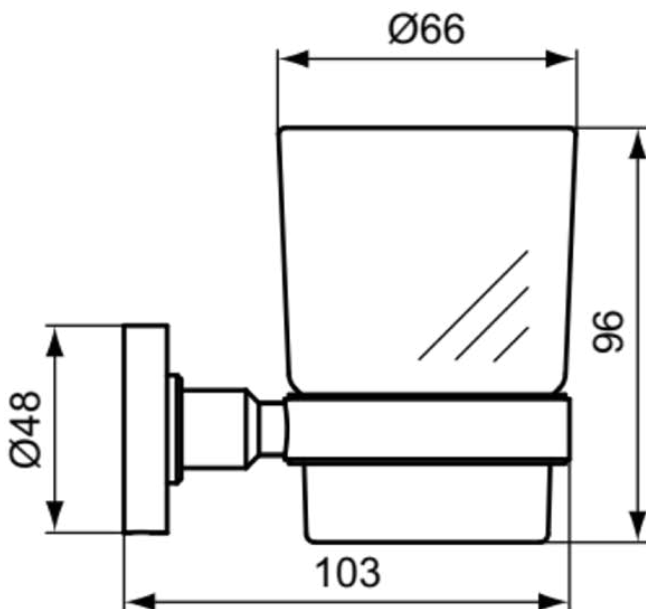

IOM

A9120XG

IOM | Zahnputzbecher 66x103x96 mm in schwarz

Bild & Zeichnung

Allgemeine Informationen

Produktkategorie:	Badaccessoires
Produktart:	Zahnputzbecher
Marke:	Ideal Standard
Kollektion:	IOM
Colour:	XG - Schwarz
Oberflächenveredelung:	Matt
Maximale Höhe (mm):	96
Maximale Breite (mm):	66
Ausladung (mm):	103
Befestigungsart:	Befestigungsschrauben
Nettogewicht (kg):	0.38
VVS:	773981121
EAN Code:	4015413044691

Downloads

- [Declaration of Conformity](#)
- [Installation Guide](#)
- [Spare Parts List](#)

Produktspezifikationen

Anzahl der Rosette(n):	1
Anzahl der Befestigungspunkte:	2
Farbcode:	XG
Farbbeschreibung:	schwarz
Farbe des Glases:	matt
Verdeckte Befestigung:	Ja
Material:	Metall
Material der Befestigungshalterung:	Metall
Material des Einsatzes:	Glas
Material des Zahnbechers:	Glas
PVD Technologie:	Nein
Form der Rosette(n):	Rund
Oberflächenschutz:	beschichtet
Oberflächenveredelung:	Matt
Mit Rosette(n):	Ja
Einsatz herausnehmbar:	Ja
Befestigungsmaterial im Lieferumfang enthalten:	Ja
Befestigungsart:	Befestigungsschrauben
Montageart:	wandhängend