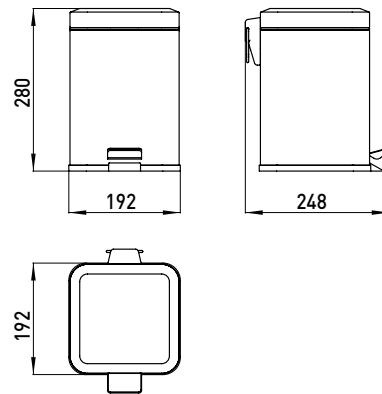

PRODUKTINFORMATION

Abfallbehälter mit Deckel, eckig, Standmodell, 5 l edelstahl

Art.-Nr.3553 000 05