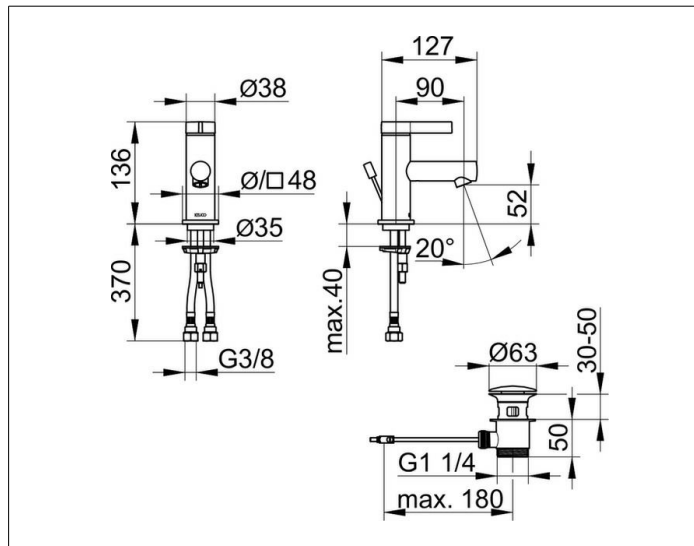

IXMO

59504371000 Einhebel-Waschtischmischer 60

PRODUKT

ZEICHNUNG

PRODUKTBESCHREIBUNG

mit Zugstangen-Ablaufgarnitur 1 1/4 Zoll,
mit runder Rosette,
Einlochmontage mit Schnell-Montage-System,
Mischwasserkartusche mit keramischen Dichtscheiben,
Luftsprudler M 20x1, Druckschläuche 435 mm, G 3/8 Zoll,
Durchfluss begrenzt auf 7,0 l/min.,

OBERFLÄCHE

schwarz matt

ABMESSUNG

IXMO Pure, Rosette rund

AUSSCHREIBUNGSTEXT

KEUCO, IXMO, Einhebel-Waschtischmischer 60, Art. Nr.: 59504371000,
Einhebel-Waschtischmischer in Oberfläche Schwarz-Matt im Design IXMO
PURE,
mit Zugstangen-Ablaufgarnitur mit G 1 1/4 Zoll Anschlussgewinde,
Einzigartige Technologie, multifunktionaler Minimalismus:
Bei IXMO werden Funktionen intelligent zusammengeführt, Design:
rund, Aufputz Montage,
Material: entzinkungsarmes Messing, Schwarz-Matt,
Gesamthöhe: 137mm, Höhe bis Unterkante Strahlregler: 53mm,
Breite: 48mm, Ausladung: 120mm,
Rosettengröße: Ø 48mm, Auslieferung erfolgt mit runder Rosette,
eckige Rosette in Abmessung 48 x 48mm ist optional erhältlich (Art. Nr.:
59599370202)
Einlochmontage mit Schnell-Montage-System für Waschtische,
Kartusche: hochwertige Mischwasserkartusche mit keramischen
Dichtscheiben,
Einhebelmischer, Wasseranschluss mit flexiblen Druckschläuchen,
Länge 435mm, Gewindedurchmesser G 3/8 Zoll,
integrierter Luftsprudler M20x1,
Durchflussmenge begrenzt auf 7,0 l/min