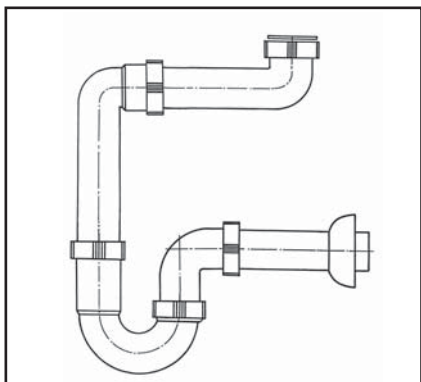

**Raumschaffer für  
Waschtisch**

**Space saving outlet  
for wash basin**

**G 1¼ x 40**

**31.090.00..S000**

**Made in Germany**

4 013341 054959

PM 105 94 0000

Version: 08042010