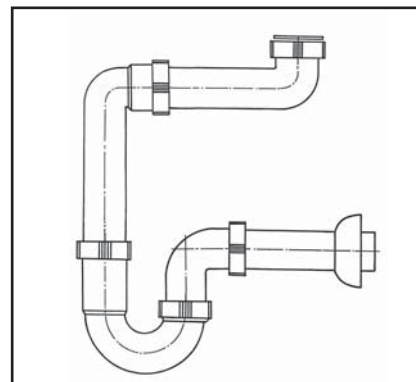

**Raumschaffer für  
Waschtisch**

**Space saving outlet  
for wash basin**

**G 1¼ x 40**

**31.090.00..S000**

**Made in Germany**

4 013341 054959

PM 105 94 0000

Version: 08042010