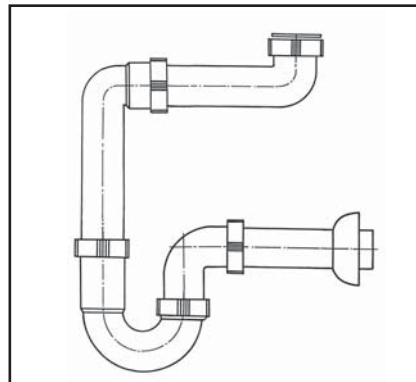

**Raumschaffer für  
Waschtisch**

**Space saving outlet  
for wash basin**

**G 1¼ x 40**

**31.090.00..S000**

**Made in Germany**

4 013341 054959

PM 105 94 0000

Version: 08042010