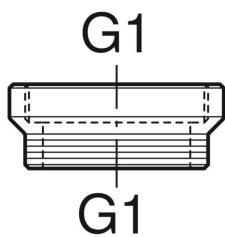

**Geberit Verlängerungsstück**

---

Beispielbild

Art.-Nr.	Farbe / Oberfläche	G1	VE1
894.100.11.1	weiß-alpin	1 1/2 "	1 St.