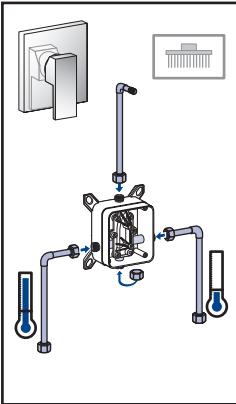

[mm]

< 1000 kPa (10 bar)

< 80°C
< 176°F

~10°C
~50°F

TVD00065100000

[mm]

13

Änderungen vorbehalten