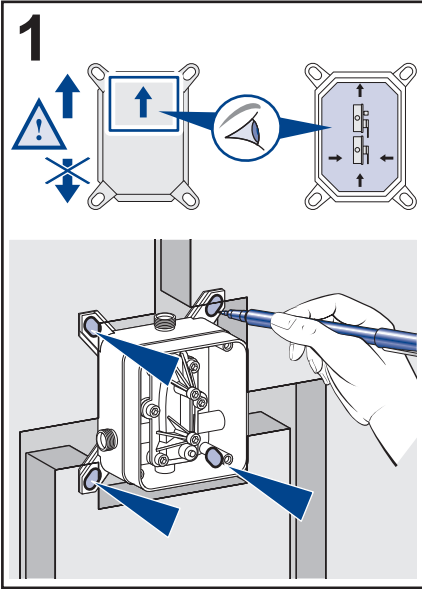

[mm]

< 1000 kPa (10 bar)

< 80°C
< 176°F

~10°C
~50°F

TVD00065100000

[mm]

13

Änderungen vorbehalten