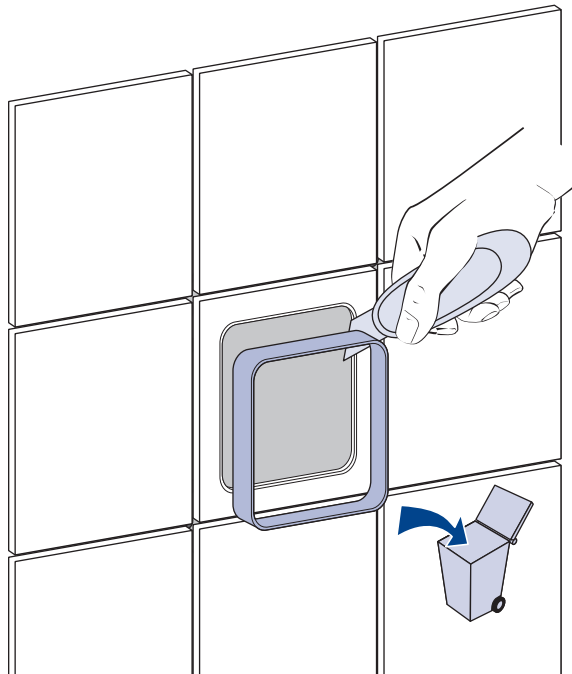

[mm]

< 1000 kPa (10 bar)

< 80°C
< 176°F

~10°C
~50°F

TVD00065100000

[mm]

13

Änderungen vorbehalten