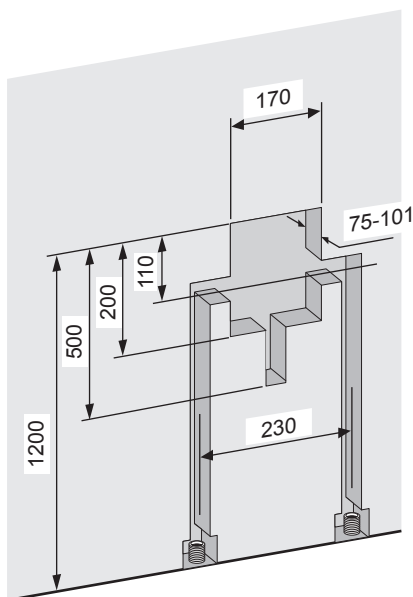

[mm]

< 1000 kPa (10 bar)

< 80°C
< 176°F

~10°C
~50°F

TVD00065100000

[mm]

13

Änderungen vorbehalten