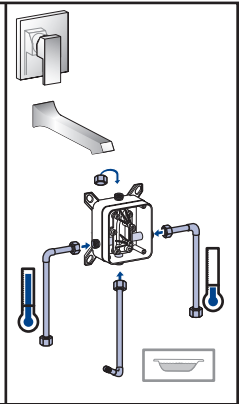

[mm]

< 1000 kPa (10 bar)

< 80°C
< 176°F

~10°C
~50°F

TVD00065100000

[mm]

13

Änderungen vorbehalten