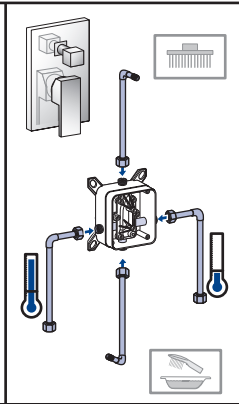

[mm]

< 1000 kPa (10 bar)

< 80°C
< 176°F

~10°C
~50°F

TVD00065100000

[mm]

13

Änderungen vorbehalten