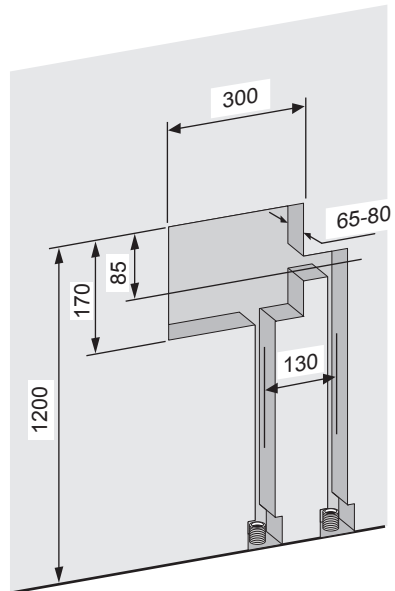

ViBox

- Ⓛ Montageanleitung
- ⒼⒷ Installation instructions
- ⒻⓇ Instructions de montage
- ⒸⓃ 安装说明书
- ⒺⓈ Instrucciones de instalación

< 1000 kPa (10 bar)

< 80°C
< 176°F

~10°C
~50°F

TVS00035100000

TVW00015200000

[mm]

< 1000 kPa (10 bar)

< 80°C
< 176°F

~10°C
~50°F

TVD00065100000

[mm]

13

Änderungen vorbehalten