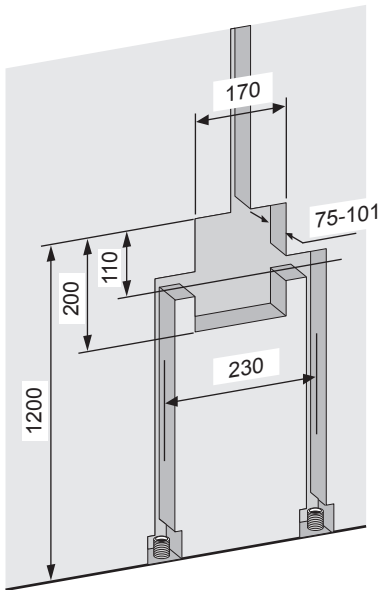

ViBox

- Ⓛ Montageanleitung
- ⒼⒷ Installation instructions
- ⒻⓇ Instructions de montage
- ⒸⓃ 安装说明书
- ⒺⓈ Instrucciones de instalación

< 1000 kPa (10 bar)

< 80°C
< 176°F

~10°C
~50°F

TVS00035100000

TVW00015200000

[mm]

< 1000 kPa (10 bar)

< 80°C
< 176°F

~10°C
~50°F

TVD00065100000

[mm]

13

Änderungen vorbehalten