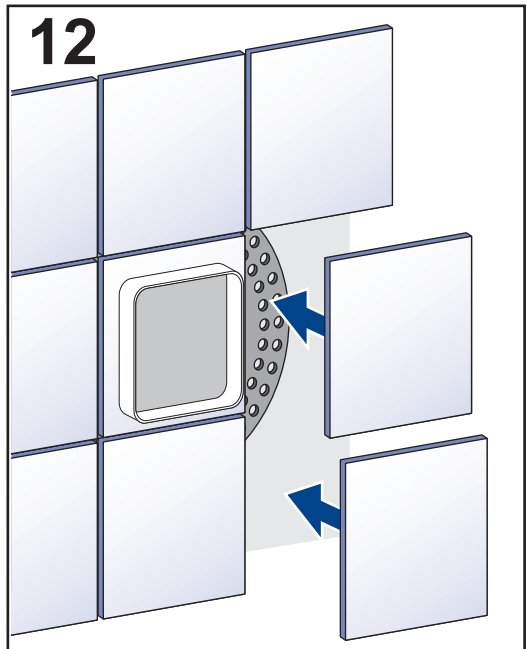

[mm]

< 1000 kPa (10 bar)

< 80°C
< 176°F

~10°C
~50°F

TVD00065100000

[mm]

13

Änderungen vorbehalten