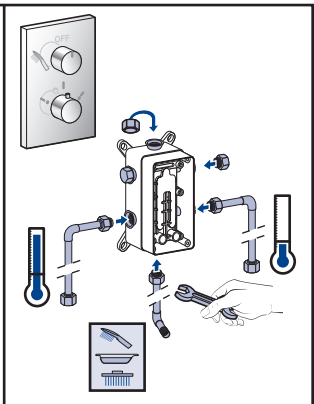

[mm]

< 1000 kPa (10 bar)

< 80°C
< 176°F

~10°C
~50°F

TVD00065100000

[mm]

13

Änderungen vorbehalten