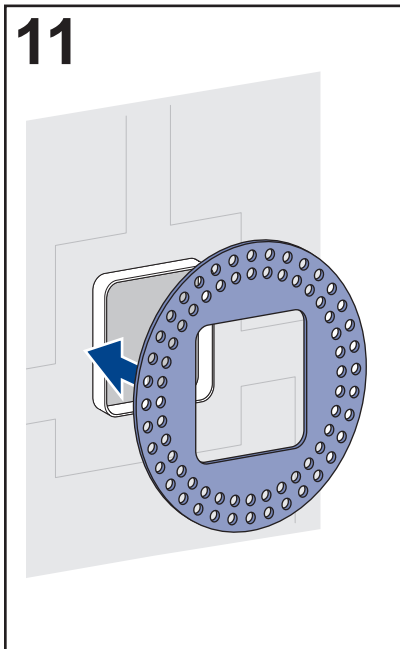

ViBox

- Ⓛ Montageanleitung
- ⒼⒷ Installation instructions
- ⒻⓇ Instructions de montage
- ⒸⓃ 安装说明书
- ⒺⓈ Instrucciones de instalación

< 1000 kPa (10 bar)

< 80°C
< 176°F

~10°C
~50°F

TVS00035100000

TVW00015200000

[mm]

< 1000 kPa (10 bar)

< 80°C
< 176°F

~10°C
~50°F

TVD00065100000

[mm]

13

Änderungen vorbehalten