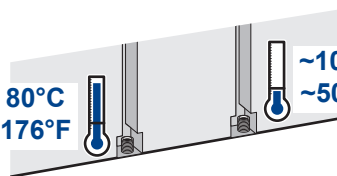

[mm]

< 1000 kPa (10 bar)

< 80°C
< 176°F

~10°C
~50°F

TVD00065100000

[mm]

13

Änderungen vorbehalten