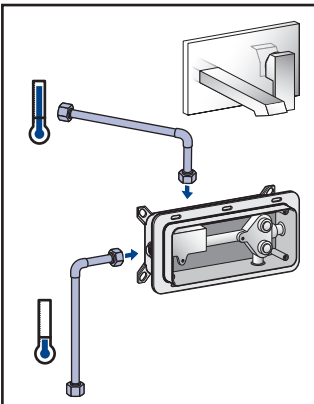

[mm]

< 1000 kPa (10 bar)

< 80°C
< 176°F

~10°C
~50°F

TVD00065100000

[mm]

13

Änderungen vorbehalten