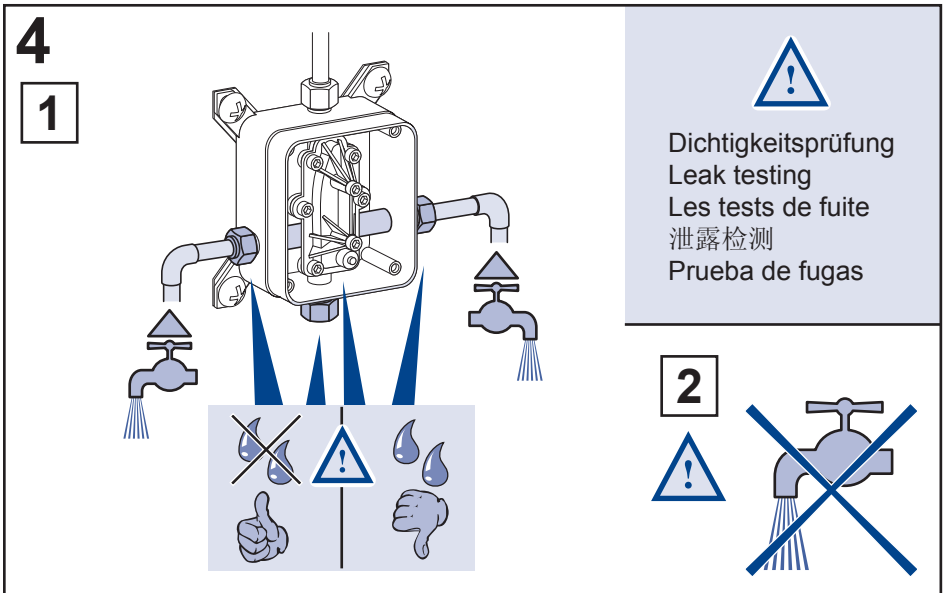

[mm]

< 1000 kPa (10 bar)

< 80°C
< 176°F

~10°C
~50°F

TVD00065100000

[mm]

13

Änderungen vorbehalten