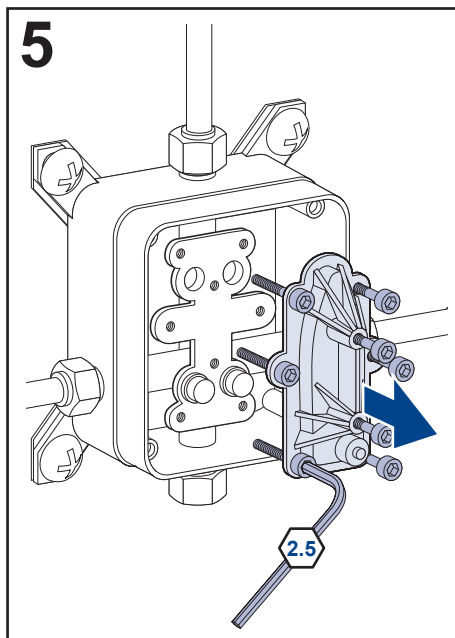

[mm]

< 1000 kPa (10 bar)

< 80°C
< 176°F

~10°C
~50°F

TVD00065100000

[mm]

13

Änderungen vorbehalten