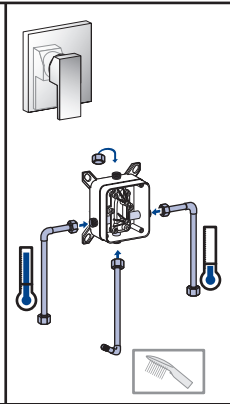

[mm]

< 1000 kPa (10 bar)

< 80°C
< 176°F

~10°C
~50°F

TVD00065100000

[mm]

13

Änderungen vorbehalten