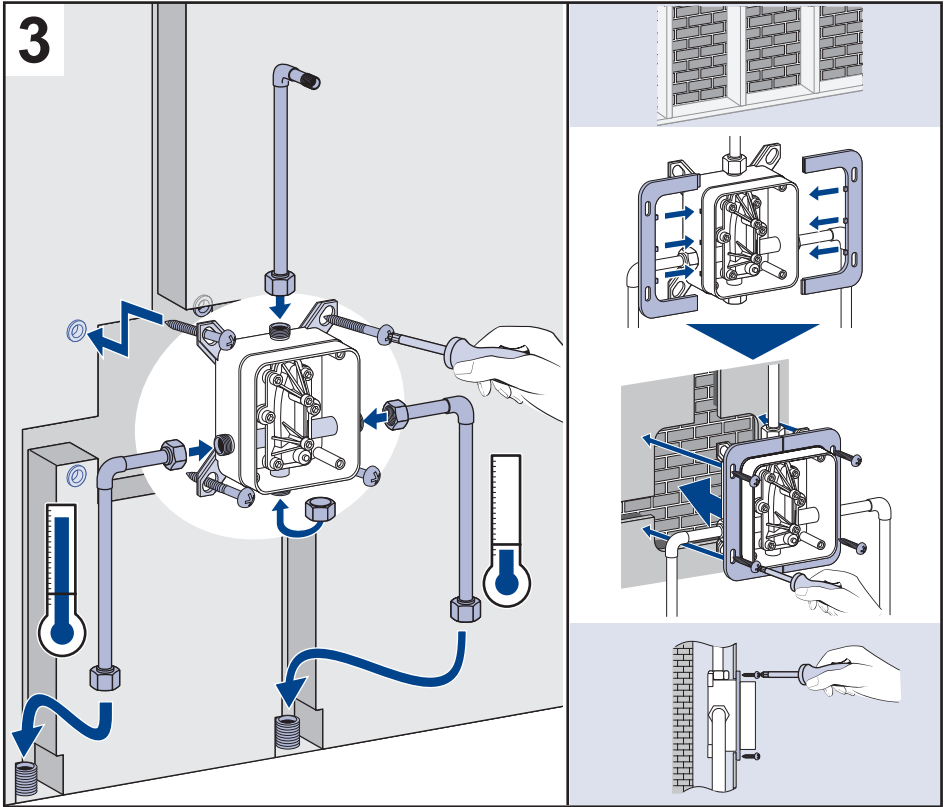

[mm]

< 1000 kPa (10 bar)

< 80°C
< 176°F

~10°C
~50°F

TVD00065100000

[mm]

13

Änderungen vorbehalten