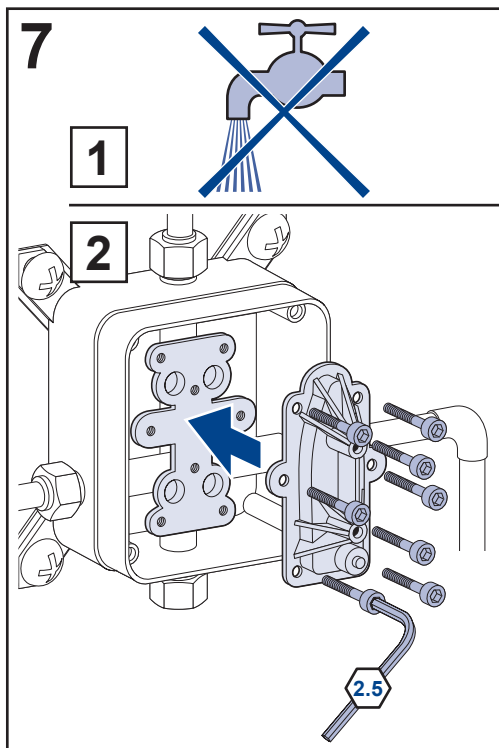

[mm]

< 1000 kPa (10 bar)

< 80°C
< 176°F

~10°C
~50°F

TVD00065100000

[mm]

13

Änderungen vorbehalten