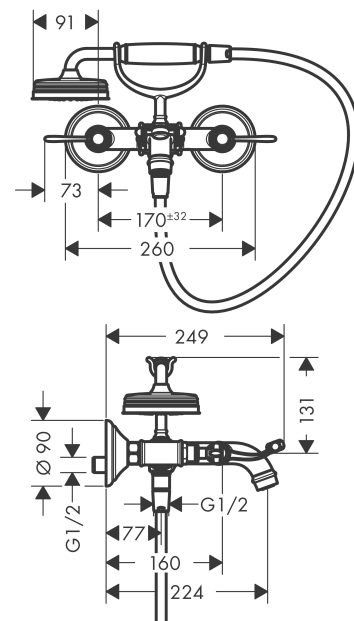

**AXOR Montreux**  
**2-Griff Wannenarmatur Aufputz mit Hebelgriffen**  
 Oberfläche: **Polished Gold Optic** Artikelnummer: **16551990**

### Merkmale

- besteht aus: 2-Griff Wannenarmatur, Handbrause, Brauseschlauch, Brausehalter
- 2 Verbraucher
- Ausladung: 224 mm
- Stichmaß:  $170 \pm 32$  mm
- Strahlart Armatur: Normalstrahl
- Strahlart Handbrause: RainAir
- maximale Durchflussmenge bei 3 bar: 20 l/min
- Durchfluss für Wanneneinlauf bei 3 bar: 20 l/min
- Durchfluss für Handbrause bei 3 bar: 14 l/min
- Keramikventile heiß/kalt  $90^\circ$
- Rückflussverhinderer
- für Durchlauferhitzer geeignet
- Anschlussgröße: DN15
- Anschlussart: S-Anschlüsse
- Wandmontage
- min. Betriebsdruck: 1 bar
- max. Betriebsdruck: 10 bar

### Produktabbildung

### Maßzeichnung

**AXOR Montreux**  
**2-Griff Wannearmatur Aufputz mit Hebelgriffen**  
 Oberfläche: **Polished Gold Optic** Artikelnummer: **16551990**