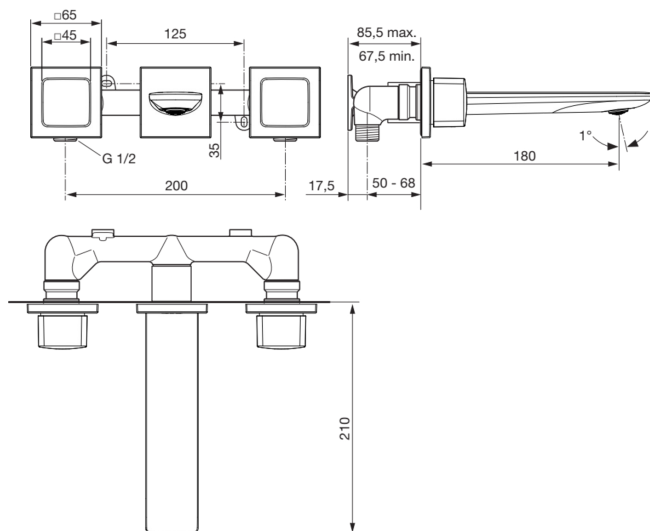

CONCA

A7445A5

CONCA | Zweigriff-Waschbeckenarmatur 265x210x65 mm, 180 mm vertikaler Abstand bis Mitte Auslauf in magnetic grey, Kit 1 included, 5 l/min (3 bar), ohne Ablaufgarnitur | PVD Technologie

Bild & Zeichnung

Allgemeine Informationen

Produktkategorie:	Waschtischarmaturen
Produktart:	Zweigriff-Waschbeckenarmatur
Marke:	Ideal Standard
Kollektion:	CONCA
Designer:	Palomba Serafini Associati
Colour:	A5 - Magnetic Grey
Oberflächenveredelung:	satın
Maximale Höhe (mm):	65
Maximale Breite (mm):	265
Ausladung (mm):	210
Befestigungsart:	Kit 1 inklusive
Nettogewicht (kg):	2.75
EAN Code:	3800861093435

Produktspezifikationen

Anzahl der Rosette(n):	3
Anzahl der Griffe:	2
BlueStart Technologie:	Nein
Farbcode:	A5
Farbbeschreibung:	magnetic grey
Cool Body Technologie:	Nein
Easy-Fix Technologie:	Nein
Griff-Anwendung:	Volumen & Temperaturkontrolle
Griffposition:	Seitlich
IdealPure Technologie:	Nein
Mit Kettenöse:	Nein
Integrierte Elektronik:	Nein
Niederdruckmodell:	Nein
Material:	Metall
Material der Rosette(n):	Metall
Material des Griffs:	Metall
Materialspezifikation:	Messing

CONCA

A7445A5

CONCA | Zweigriff-Waschbeckenarmatur 265x210x65 mm, 180 mm vertikaler Abstand bis Mitte Auslauf in magnetic grey, Kit 1 included, 5 l/min (3 bar), ohne Ablaufgarnitur | PVD Technologie

Produktspezifikationen