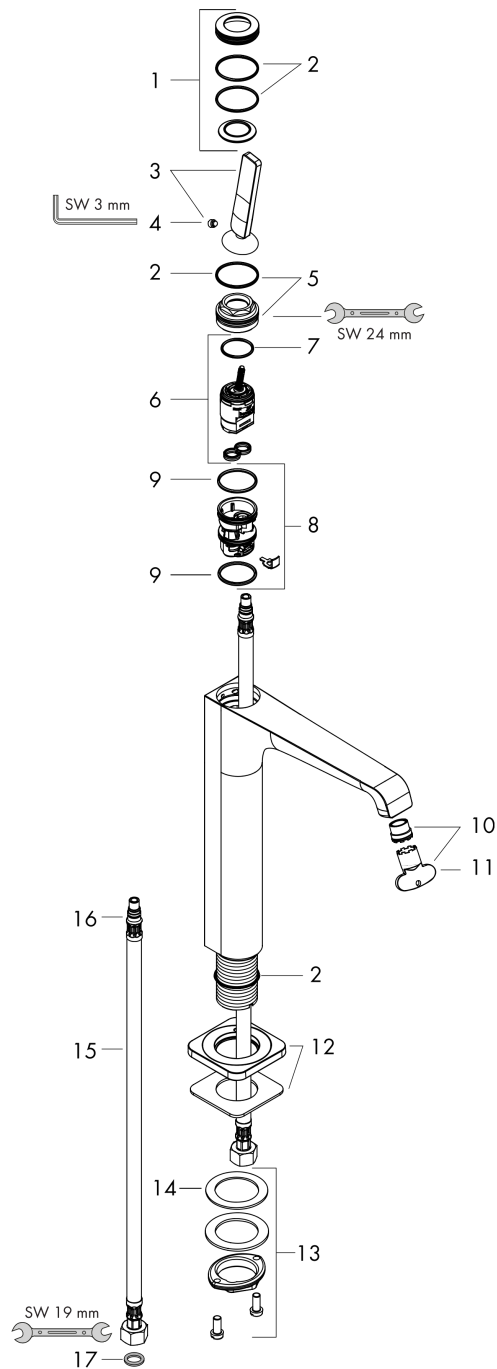

AXOR Citterio E

Einhebel-Waschtischmischer 190 mit Pingriff für Aufsatzwaschtische mit Ablaufgarnitur

Oberfläche: **Chrom** Artikelnummer: **36103000**

Beschreibung

Merkmale

- besteht aus: Einhebel-Waschtischmischer, Ablaufgarnitur
- ComfortZone: 190
- Ausladung: 143 mm
- Auslaufhöhe: 189 mm
- Griffvariante: Pingriff
- Strahlart: Laminarstrahl
- Maximale Durchflussmenge bei 3 bar: 5 l/min
- Keramikmischsystem
- unverschliessbare Ablaufgarnitur
- Geräuschgruppe: I
- Durchflussklasse: O
- SVGW 1508-6410
- P-IX 28532/IO

Artikeldetails

ST-Nr.	6414 851.501
TEAM-Nr.	758116.501
Preis exkl. MwSt.	633.00 CHF

Technologie

Zertifikate / Nachhaltigkeit

Produktabbildung

Maßzeichnung

AXOR Citterio E

Einhebel-Waschtismischer 190 mit Pingriff für Aufsatzwaschtische mit Ablaufgarnitur

Oberfläche: **Chrom** Artikelnummer: **36103000**

Explosionszeichnung

Baujahr: >11/14

AXOR Citterio E

Einhebel-Waschtischmischer 190 mit Pingriff für Aufsatzwaschtische mit Ablaufgarnitur

Oberfläche: **Chrom** Artikelnummer: **36103000**

Ersatzteilliste

Baujahr: >11/14

Pos.	Beschreibung	Artikelnummer	Preis	VE
1	Rosette	92188000	58.70 CHF	1
2	O-Ring 30x1,5	98433000	3.25 CHF	1
3	Griff	92189000	45.85 CHF	1
4	Madenschraube M6x6	97660000	3.25 CHF	1
5	Mutter	95667000	23.05 CHF	1
6	Kartusche kpl.	96339000	72.55 CHF	1
7	O-Ring 21,95x1,78	95169000	3.25 CHF	1
8	Adapter für Kartusche	95289000	23.05 CHF	1
9	O-Ring 26x2	98147000	3.25 CHF	1
10	Strahlregler laminar M16,5x1 (5 l/min)	95382000	36.95 CHF	1
11	Montageschlüssel	98987000	8.65 CHF	1
12	Rosette	92190000	58.70 CHF	1
13	Schaftbefestigung kpl. (Ø 32)	13961000	23.05 CHF	1
14	Gleitring	97548000	3.25 CHF	1
15	Anschlusschlauch 900 mm M8x0,75 G3/8	96316000	36.95 CHF	1
16	O-Ring 7x1,5	98422000	3.25 CHF	1
17	Dichtungsset	95581000	5.40 CHF	1
a	Schaftverlängerung 35 mm	13898000	72.55 CHF	1
b	Ablauf	50001000	-	1
c	Stopfen	92313000	8.65 CHF	1