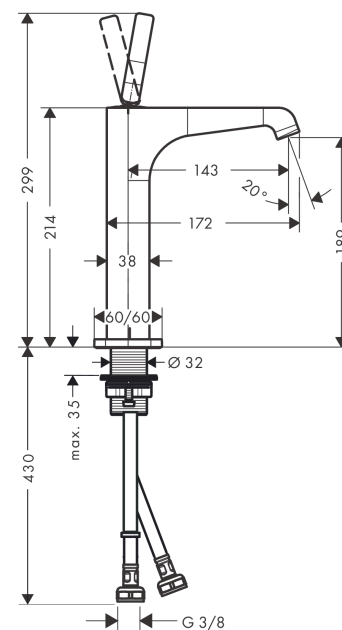

AXOR Citterio E

Einhebel-Waschtischmischer 190 mit Pingriff für Aufsatzwaschtische mit Ablaufgarnitur

Oberfläche: **Chrom** Artikelnummer: **36103000**

Beschreibung

Merkmale

- besteht aus: Einhebel-Waschtischmischer, Ablaufgarnitur
- ComfortZone: 190
- Ausladung: 143 mm
- Auslaufhöhe: 189 mm
- Griffvariante: Pingriff
- Strahlart: Laminarstrahl
- Maximale Durchflussmenge bei 3 bar: 5 l/min
- Keramikmischsystem
- unverschliessbare Ablaufgarnitur
- Geräuschgruppe: I
- Durchflussklasse: O
- SVGW 1508-6410
- P-IX 28532/IO

Artikeldetails

ST-Nr.	6414 851.501
TEAM-Nr.	758116.501
Preis exkl. MwSt.	633.00 CHF

Technologie

Zertifikate / Nachhaltigkeit

Produktabbildung

Maßzeichnung

AXOR Citterio E

Einhebel-Waschtismischer 190 mit Pingriff für Aufsatzwaschtische mit Ablaufgarnitur

Oberfläche: **Chrom** Artikelnummer: **36103000**

Explosionszeichnung

Baujahr: >11/14

AXOR Citterio E

Einhebel-Waschtischmischer 190 mit Pingriff für Aufsatzwaschtische mit Ablaufgarnitur

Oberfläche: **Chrom** Artikelnummer: **36103000**

Ersatzteilliste

Baujahr: >11/14

Pos.	Beschreibung	Artikelnummer	Preis	VE
1	Rosette	92188000	58.70 CHF	1
2	O-Ring 30x1,5	98433000	3.25 CHF	1
3	Griff	92189000	45.85 CHF	1
4	Madenschraube M6x6	97660000	3.25 CHF	1
5	Mutter	95667000	23.05 CHF	1
6	Kartusche kpl.	96339000	72.55 CHF	1
7	O-Ring 21,95x1,78	95169000	3.25 CHF	1
8	Adapter für Kartusche	95289000	23.05 CHF	1
9	O-Ring 26x2	98147000	3.25 CHF	1
10	Strahlregler laminar M16,5x1 (5 l/min)	95382000	36.95 CHF	1
11	Montageschlüssel	98987000	8.65 CHF	1
12	Rosette	92190000	58.70 CHF	1
13	Schaftbefestigung kpl. (Ø 32)	13961000	23.05 CHF	1
14	Gleitring	97548000	3.25 CHF	1
15	Anschlusschlauch 900 mm M8x0,75 G3/8	96316000	36.95 CHF	1
16	O-Ring 7x1,5	98422000	3.25 CHF	1
17	Dichtungsset	95581000	5.40 CHF	1
a	Schaftverlängerung 35 mm	13898000	72.55 CHF	1
b	Ablauf	50001000	-	1
c	Stopfen	92313000	8.65 CHF	1