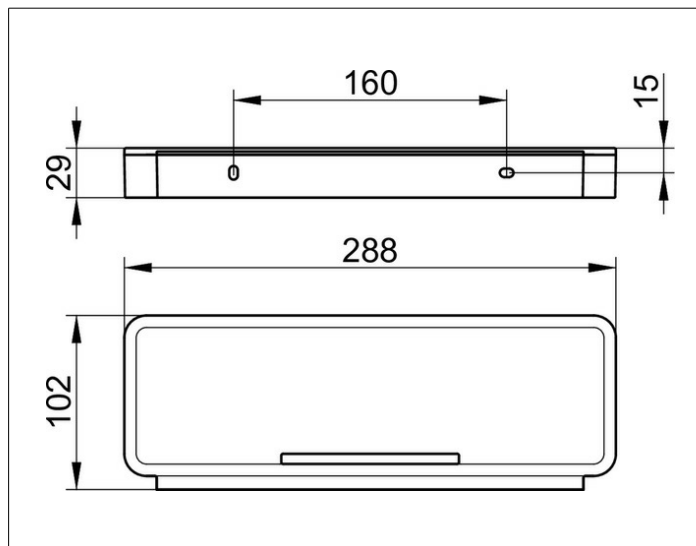

Plan

14959170037 Duschkorb

PRODUKT

ZEICHNUNG

PRODUKTBESCHREIBUNG

3-teilig: Metallkorb, herausnehmbarer, seifenbeständiger, bruchfester und UV-unempfindlicher Kunststoff-Einsatz und integrierter Glasabzieher

OBERFLÄCHE

Aluminium-finish/schwarzgrau (RAL 7021)

AUSSCHREIBUNGSTEXT

KEUCO PLAN Duschkorb mit integriertem Glasabzieher, 14959170037 Duschkorb in Aluminium-Optik mit integriertem Glasabzieher in ästhetischem, funktionalem Design, Aluminium-finish/schwarzgrau (RAL 7021), hochwertiger Metallrahmen mit herausnehmbaren, seifenbeständigem, bruchfestem und UV-unempfindlichen Kunststoff-Einsatz (Polysterol schlagzäh), Tiefe 102 mm, Breite 288, Höhe 29 mm, Befestigungsabstand 160 mm, der Duschkorb wird verdeckt angebracht, Lieferung inkl. korrosionsfreiem Befestigungsmaterial