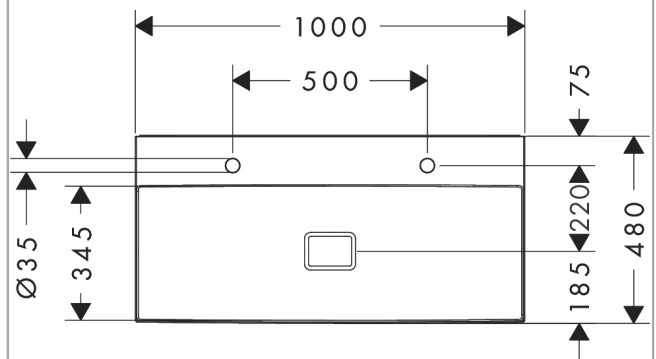

Xevolos E
Waschtisch 1000/480 mit 2 Hahnlöchern ohne Überlauf, SmartClean
 Oberfläche: **Weiß** Artikelnummer: **61110450**

Beschreibung

Merkmale

- besteht aus: Waschtisch, Ablaufgarnitur, Abdeckung
- Material: Keramik
- 1000/480/140 mm (BxTxH)
- SmartClean: schmutzabweisende Glasur
- Glanzgrad Keramik: glänzend
- inklusive keramische Abdeckung
- Schallschutzmatte nach Maß inkludiert
- mit 2 Hahnlöchern
- ohne Überlauf
- ohne Ablage
- unverschleißbare Ablaufgarnitur
- Einbauart: wandhängend
- passend für Xevolos Waschtischunterschränke

Technologie

Produktabbildung

Maßzeichnung

Xevolos E

Waschtisch 1000/480 mit 2 Hahnlöchern ohne Überlauf, SmartClean

Oberfläche: **Weiß** Artikelnummer: **61110450**

Einbaubeispiel