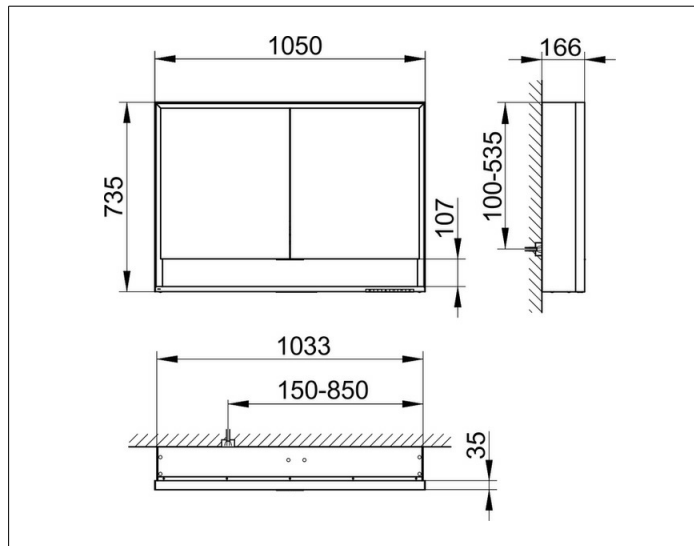

Royal Lumos

14308171304 Spiegelschrank

PRODUKT

ZEICHNUNG

PRODUKTBESCHREIBUNG

für die Wandvorbau-Montage
 mit Spiegelheizung (mittig der Türen platziert),
 stufenlos einstellbare Lichtfarbe von 2700 Kelvin (warmweiß)
 bis 6500 Kelvin (Tageslicht),
 2 Drehtüren aus Kristall-Doppelspiegel,
 Korpus in Aluminium silber-gebeizt-eloxiert,
 Rückwandverspiegelung
 Bedienung:
 Tastenfelder mit kapazitiver Touch-Sensorik,
 integrierte Nebenstellenfunktion für z.B. Raumschalter
 Spiegelheizung:
 60 Watt, optische Anzeige der Aufheizphase,
 automatische Abschaltung nach 20 Minuten
 Beleuchtung:
 Rahmenbeleuchtung und Waschtisch-/Fachbeleuchtung,
 separat stufenlos dimmbar und ein-/ausschaltbar
 LED 61 Watt (Lebensdauer > 30.000 Std.)

AUSSTATTUNG

- 2 Steckdosen
- 2 x 2 höhenverstellbare Glasablagen
- offenes Ablagefach über die ganze Breite
- Tür-Anschlagdämpfer

OBERFLÄCHE

silber-gebeizt-eloxiert

ABMESSUNG

1050 x 735 x 165 mm