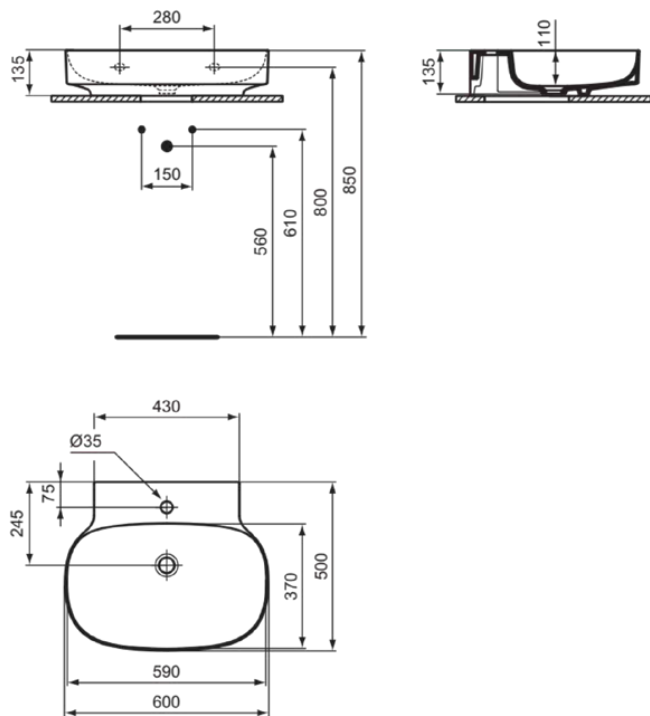

LINDA-X

T439301

LINDA-X | Waschtisch 600x500x135 mm in weiß glänzend, 1 Hahnloch, ohne Überlauf | Diamatec

Bild & Zeichnung

Allgemeine Informationen

Produktkategorie:	Waschtische
Produktart:	Waschtisch
Marke:	Ideal Standard
Kollektion:	LINDA-X
Designer:	Palomba Serafini Associati
Colour:	01 - Weiß Glänzend
Oberflächenveredelung:	glänzend
Maximale Höhe (mm):	135
Maximale Breite (mm):	600
Ausladung (mm):	500
Nettogewicht (kg):	14.00
EAN Code:	8014140484851

Features

Produktstandards & Zertifikate

Normen:	EN 14688
Declaration of Performance classification (DoP):	CL00

Produktspezifikationen

Farbcode:	01
Farbbeschreibung:	weiß glänzend
Diamatec Technologie:	Ja
Geschliffene Unterseite:	Nein
Barrierefreies Produkt:	Nein
Mit Kettenöse:	Nein
Material:	Keramik
Materialspezifikation:	Diamatec
Anzahl von Hahnlöchern je Waschbecken:	1
Anzahl von Waschbecken:	1
Sichtbarer Überlauf:	Nein
PVD Technologie:	Nein
Ablagefläche:	Hinten
Oberflächenveredelung:	glänzend
Position des Hahnlochs:	Mitte
Mit Rückwand:	Nein
Mit Verschlussstopfen:	Nein
Mit Überlauf:	Nein
Mit Siphon:	Nein
Befestigungsmaterial im Lieferumfang enthalten:	Nein

LINDA-X

T439301

LINDA-X | Waschtisch 600x500x135 mm in weiß glänzend, 1 Hahnloch, ohne Überlauf | Diamatec

Montageart: wandhängend

Empfohlene Ausschittschablone: TT0299731

Ihr Kontakt vor Ort:

België • Belgique