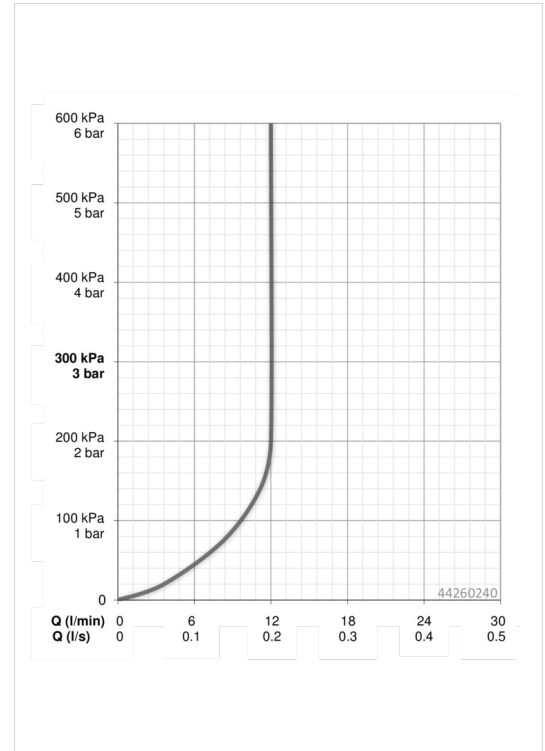

EAN: 4015474257429
static.hansa.com/44260240

- Dusche
- Wandmontage
- Chrom
- Kopfbrause, Eco-Durchfluss, Schwenkbare Kugelgelenk, Anti-Kalk-Technik
- Regenstrahl - Gleichmäßiger und starker Wasserstrahl

Technische Daten

Durchflusseigenschaften

Durchfluss bei 3 bar (mit Durchflussregler) **12.0 l/min**

Technische Eigenschaften

DN-Größe (Nennmaß) **DN15**
Warmwasserversorgung **max. +65°C**
Arbeitsdruck **0.5-10 bar**
Projection **357 mm**

Vorschriften

Geräuschklasse **II (ISO 3822)**

Zulassungen und Deklarationen

ABP **P-IX 7257/IIA**