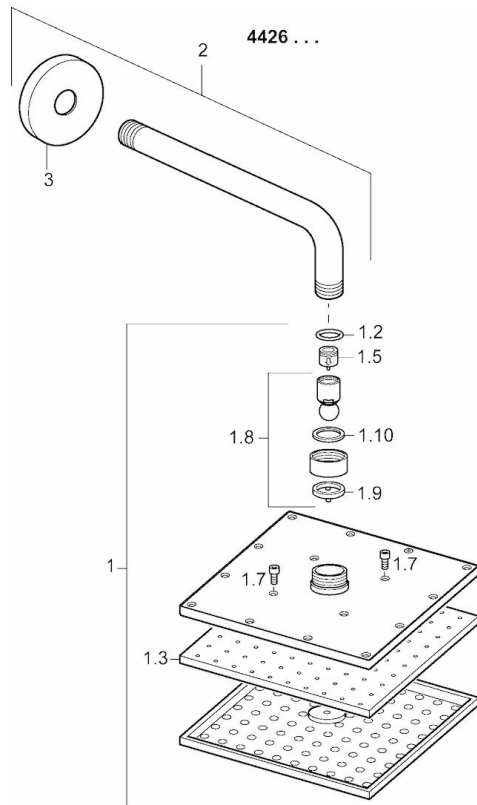

EAN: 4015474257429
static.hansa.com/44260240

- Dusche
- Wandmontage
- Chrom
- Kopfbrause, Eco-Durchfluss, Schwenkbare Kugelgelenk, Anti-Kalk-Technik
- Regenstrahl - Gleichmäßiger und starker Wasserstrahl

Technische Daten

Durchflusseigenschaften

Durchfluss bei 3 bar (mit Durchflussregler) **12.0 l/min**

Technische Eigenschaften

DN-Größe (Nennmaß) **DN15**
 Warmwasserversorgung **max. +65°C**
 Arbeitsdruck **0.5-10 bar**
 Projection **357 mm**

Vorschriften

Geräuschklasse **II (ISO 3822)**

Zulassungen und Deklarationen

ABP **P-IX 7257/IIA**

Ersatzteile

SP44260240

	Name	Art.-Nr.
1	Kopfbrause, 200x200 mm	59913873
1.3	Düsenplatte, 200x200 mm, (-2019)	59913874
1.6	Durchflussbegrenzer	59913753
1.7	Schraube	59913754
2	Brausearm ohne Kopfbrause, L=350	59913748
3	Rosette, d 65 mm	59913750