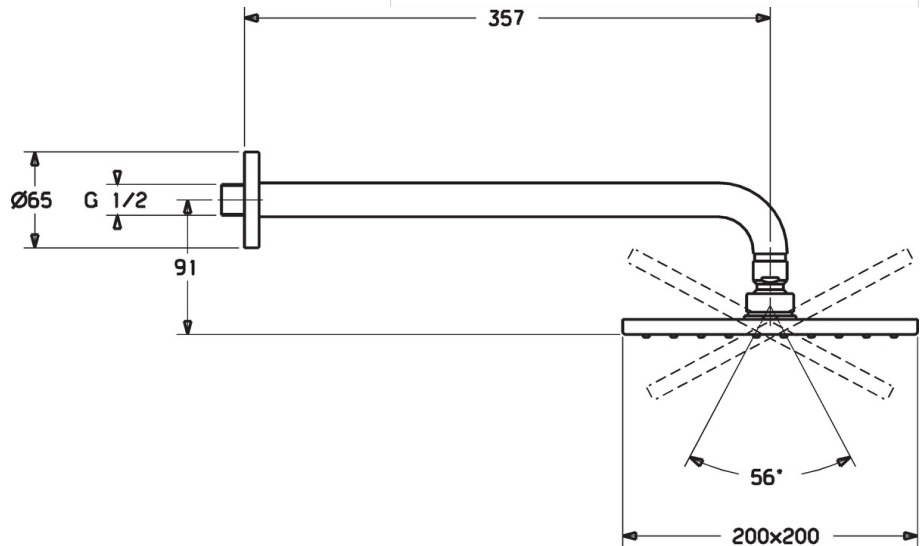

EAN: 4015474257429
static.hansa.com/44260240

- Dusche
- Wandmontage
- Chrom
- Kopfbrause, Eco-Durchfluss, Schwenkbare Kugelgelenk, Anti-Kalk-Technik
- Regenstrahl - Gleichmäßiger und starker Wasserstrahl

Technische Daten

Durchflusseigenschaften

Durchfluss bei 3 bar (mit Durchflussregler) **12.0 l/min**

Technische Eigenschaften

DN-Größe (Nennmaß) **DN15**
 Warmwasserversorgung **max. +65°C**
 Arbeitsdruck **0.5-10 bar**
 Projection **357 mm**

Vorschriften

Geräuschklasse **II (ISO 3822)**

Zulassungen und Deklarationen

ABP **P-IX 7257/IIA**

Ersatzteile

SP44260240

	Name	Art.-Nr.
1	Kopfbrause, 200x200 mm	59913873
1.3	Düsenplatte, 200x200 mm, (-2019)	59913874
1.6	Durchflussbegrenzer	59913753
1.7	Schraube	59913754
2	Brausearm ohne Kopfbrause, L=350	59913748
3	Rosette, d 65 mm	59913750