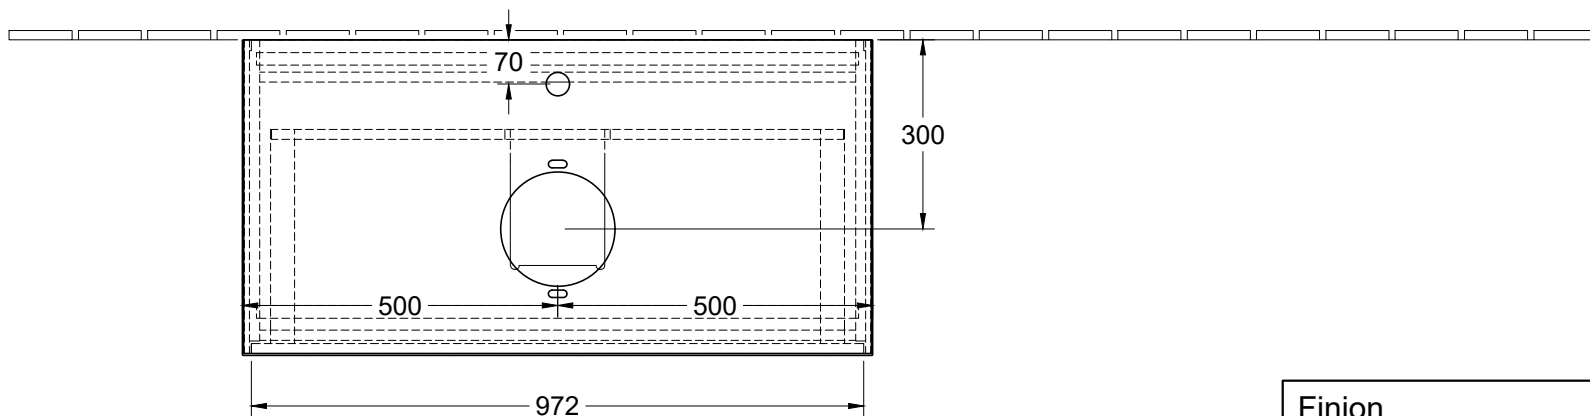

 220 - 240 V

Finion F76Z00XX		 Villeroy & Boch 1748
V01 / 28.02.2019	1:12	