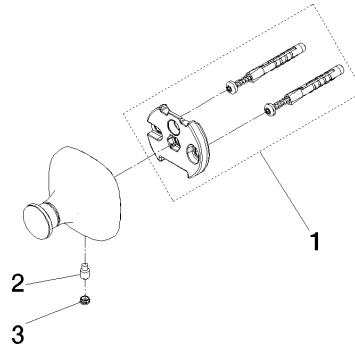

83 251 404 Produktversion ab 01.01.2026

- Rosette 60 x 60 mm
- Ausladung 50 mm

	Messing gebürstet (23kt Gold)	83 251 404-28
	Chrom	83 251 404-00
	Platin gebürstet	83 251 404-06
	Dark Chrome	83 251 404-19
	Dark Brass gebürstet (PVD)	83 251 404-39
	Bronze gebürstet (PVD)	83 251 404-42
	Dark Bronze gebürstet (PVD)	83 251 404-43
	Champagne gebürstet (22kt Gold)	83 251 404-46
	Champagne (22kt Gold)	83 251 404-47
	Dark Platinum gebürstet	83 251 404-99

83 251 404 Produktversion ab 01.01.2026

mm [inches]

83 251 404 Produktversion ab 01.01.2026

Ersatzteile für die
anderen
Oberflächenvarianten
finden Sie hier:
Chrom

Ersatzteilstückliste

Nr.	Artikelnummer	Benennung	Verbaumenge	Lieferzeit
1	05 17 97 507 00 90	Befestigungssatz 52 x 45 x 70 mm -	1,00	2
3	04 31 11 140 00 90	Befestigung Gewindestift M6 x 10 mm -	1,00	2
2	90 31 11 119 00 90	Beutel m. Stopfen (2 Stk.) M6 -	1,00	2