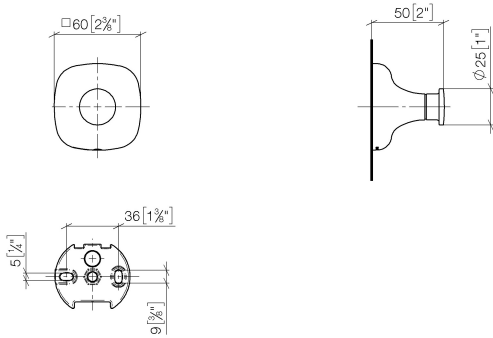

83 251 404 Produktversion ab 01.01.2026

- Rosette 60 x 60 mm
- Ausladung 50 mm

	Messing gebürstet (23kt Gold)	83 251 404-28
	Chrom	83 251 404-00
	Platin gebürstet	83 251 404-06
	Dark Chrome	83 251 404-19
	Dark Brass gebürstet (PVD)	83 251 404-39
	Bronze gebürstet (PVD)	83 251 404-42
	Dark Bronze gebürstet (PVD)	83 251 404-43
	Champagne gebürstet (22kt Gold)	83 251 404-46
	Champagne (22kt Gold)	83 251 404-47
	Dark Platinum gebürstet	83 251 404-99

83 251 404 Produktversion ab 01.01.2026

mm [inches]

83 251 404 Produktversion ab 01.01.2026

Ersatzteile für die
anderen
Oberflächenvarianten
finden Sie hier:
Chrom

Ersatzteilstückliste

Nr.	Artikelnummer	Benennung	Verbaumenge	Lieferzeit
1	05 17 97 507 00 90	Befestigungssatz 52 x 45 x 70 mm -	1,00	2
3	04 31 11 140 00 90	Befestigung Gewindestift M6 x 10 mm -	1,00	2
2	90 31 11 119 00 90	Beutel m. Stopfen (2 Stk.) M6 -	1,00	2