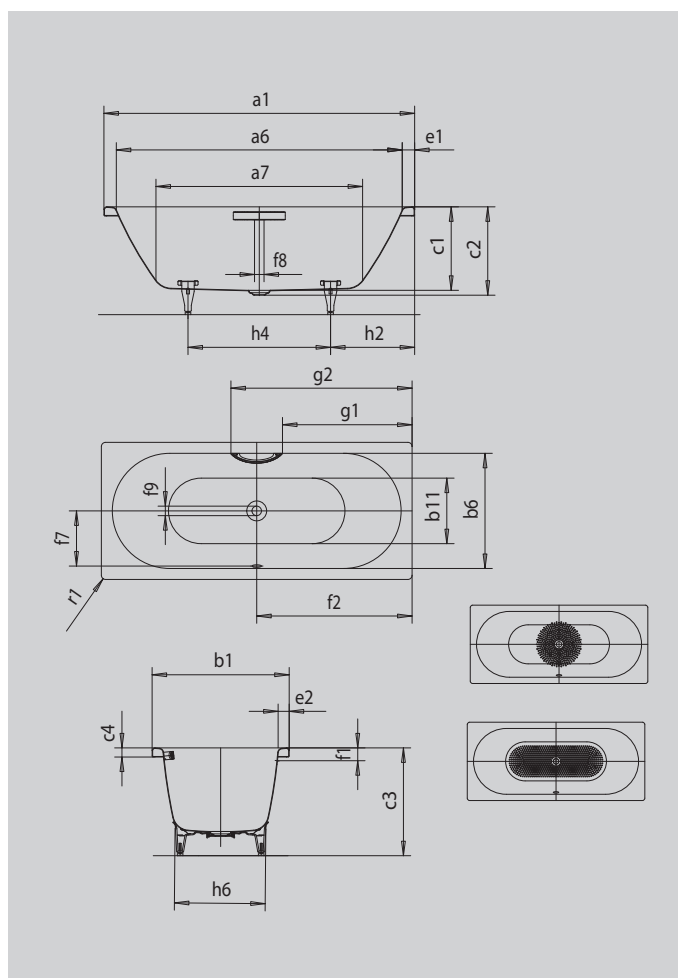

# CENTRO DUO

- puristische Einfachheit und schlichte Eleganz zeichnen diese Badewanne aus
- emaillierte, in das Badewannen-Design integrierte Ablaufabdeckung und Überlaufknauf (auch mit Füllfunktion verfügbar)
- klassische Viereckvariante
- Baden zu zweit: zwei identische Rückenschrägen und Mittelablauf
- aus KALDEWEI Stahl-Emaile

Abbildung ähnlich

Modell		132
Äußere Länge	a <sub>1</sub>	1700 mm
Innere Länge (oben)	a <sub>6</sub>	1580 mm
Innere Länge (unten)	a <sub>7</sub>	1130 mm
Äußere Breite	b <sub>1</sub>	750 mm
Innere Breite (oben)	b <sub>6</sub>	630 mm
Innere Breite (unten)	b <sub>11</sub>	510 mm
Tiefe Innen	c <sub>1</sub>	460 mm
Tiefe inklusive Ablaufloch	c <sub>2</sub>	485 mm
Höhe mit Füßen	c <sub>3</sub>	605 - 640 mm
Randhöhe	c <sub>4</sub>	50 mm
Randbreite Fußseite; Längsseite	e <sub>1</sub> ; e <sub>2</sub>	60; 60 mm
Abstand Oberkante bis Mitte Überlaufloch	f <sub>1</sub>	70 mm
Abstand Wannrand bis Mitte Ablaufloch	f <sub>2</sub>	850 mm
Abstand Mitte Ab- bis Mitte Überlaufloch	f <sub>7</sub>	307 mm
Durchmesser Überlaufloch	f <sub>8</sub>	Ø 52 mm
Durchmesser Ablaufloch	f <sub>9</sub>	Ø 52 mm
Abstand Wannrand (Fußseite) bis Anfang Griff	g <sub>1</sub>	707 mm
Abstand Wannrand (Fußseite) bis Ende Griff	g <sub>2</sub>	993 mm
Abstand Fußseite Wannrand bis Mitte Fuß	h <sub>2</sub>	560 mm
Abstand zwischen den Füßen	h <sub>4</sub>	580 mm
Fußbreite max.	h <sub>6</sub>	465 mm
Äußerer Radius	r <sub>1</sub>	23 mm
Nutzhalt		156 l
Nettogewicht		52 kg
Fußgestell		5030
Antislip Durchmesser		Ø 435 mm
Vollantislip		900 x 300 mm