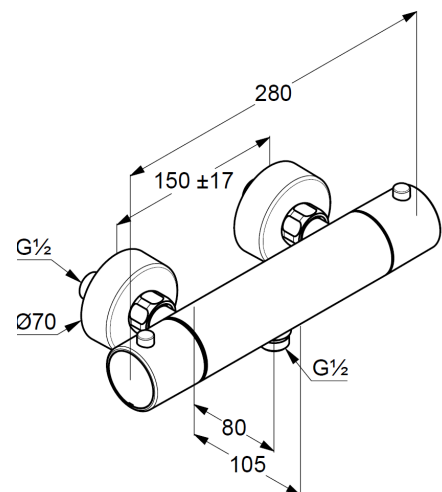

inkl. optionalem Temperaturbegrenzer auf 43 °C

Absperrgriff mit 50% Wassermengenbegrenzung

eigensicher gegen Rückfließen

Brauseabgang G $\frac{1}{2}$

Keramik Oberteil 180°

Durchflussmenge bei 3 bar 18 l/min.

S-Anschlüsse G $\frac{1}{2}$  x G $\frac{3}{4}$

mit vormontierten Schmutzfangsieben

### Produktabbildung/ Product picture

### Maßzeichnung/ Dimensional drawing