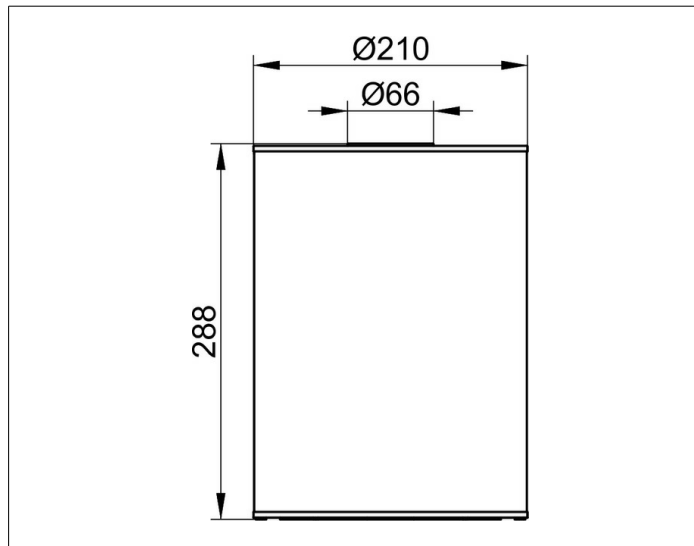

**Universalartikel**

**04989010051 Abfallbehälter**

**PRODUKT**

**ZEICHNUNG**

**PRODUKTBESCHREIBUNG**

komplett mit Innenbehälter (schwarzgrau)  
und Kunststoff-Deckel  
Fassungsvermögen: 5 l

**OBERFLÄCHE**

Chrom-finish (Edelstahl poliert)/weiß (RAL 9010)

**AUSSCHREIBUNGSTEXT**

KEUCO PLAN Abfalleimer, 04989010051  
Abfalleimer in Chrom-finish (Edelstahl poliert)  
in ästhetischem, funktionalem Design,  
als Standmodell mit abnehmbaren Deckel aus Kunststoff,  
weiß (RAL 9010), Durchmesser 128 mm,  
bestehend aus Kunststoff Abfalleimer (Innen) und  
hochwertiger Außenhülle in Chrom-finish (Edelstahl poliert)  
zur Kaschierung des Müllbeutels,  
5 l Fassungsvermögen,  
Höhe 268 mm, Außendurchmesser 210 mm