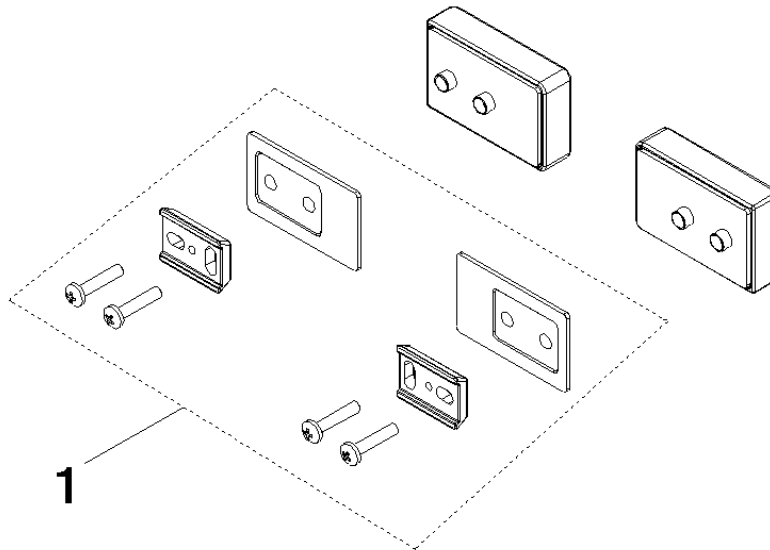

Befestigungssatz für einseitige Glasmontage mit Blende - Gold gebürstet (PVD) SERIENSPEZIFISC

11 001 976

	Gold gebürstet (PVD)	11 001 976-37
	Chrom	11 001 976-00
	Platin gebürstet	11 001 976-06
	Dark Chrome	11 001 976-19
	Light Gold gebürstet (PVD)	11 001 976-27
	Champagne gebürstet (22kt Gold)	11 001 976-46
	Champagne (22kt Gold)	11 001 976-47
	Dark Platinum gebürstet	11 001 976-99

Befestigungssatz für einseitige Glasmontage mit Blende - Gold gebürstet (PVD) SERIENSPEZIFISC

11 001 976

Befestigungssatz für einseitige Glasmontage mit Blende - Gold gebürstet (PVD) SERIENSPEZIFISC

11 001 976

Befestigungssatz für einseitige Glasmontage mit Blende - Gold gebürstet (PVD) SERIENSPEZIFISCH

11 001 976

Ersatzteile für die
anderen
Oberflächenvarianten
finden Sie hier:
Chrom

Ersatzteilstückliste

Nr.	Artikelnummer	Benennung	Verbaumenge	Lieferzeit
1	90 30 30 236 00 90	Befestigungssatz für Glashalter -	1,00	-
Ersatzteil nicht mehr bestellbar, bitte bestellen Sie den Nachfolgeartikel				