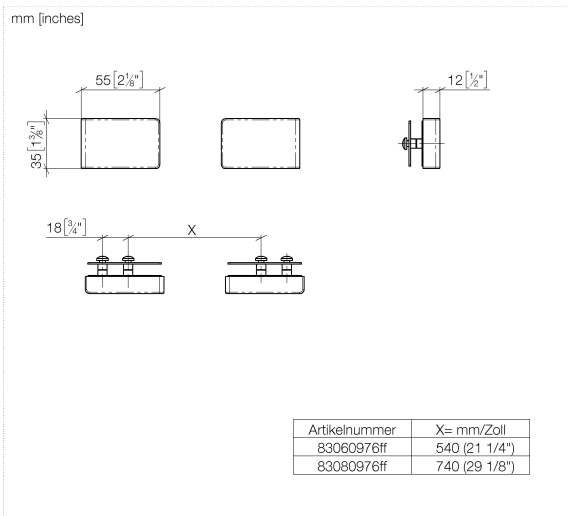

Befestigungssatz für einseitige Glasmontage mit Blende - Gold gebürstet (PVD) SERIENSPEZIFISC

11 001 976

	Gold gebürstet (PVD)	11 001 976-37
	Chrom	11 001 976-00
	Platin gebürstet	11 001 976-06
	Dark Chrome	11 001 976-19
	Light Gold gebürstet (PVD)	11 001 976-27
	Champagne gebürstet (22kt Gold)	11 001 976-46
	Champagne (22kt Gold)	11 001 976-47
	Dark Platinum gebürstet	11 001 976-99

Befestigungssatz für einseitige Glasmontage mit Blende - Gold gebürstet (PVD) SERIENSPEZIFISC

11 001 976

Befestigungssatz für einseitige Glasmontage mit Blende - Gold gebürstet (PVD) SERIENSPEZIFISC

11 001 976

Befestigungssatz für einseitige Glasmontage mit Blende - Gold gebürstet (PVD) SERIENSPEZIFISCH

11 001 976

Ersatzteile für die
anderen
Oberflächenvarianten
finden Sie hier:
Chrom

Ersatzteilstückliste

Nr.	Artikelnummer	Benennung	Verbaumenge	Lieferzeit
1	90 30 30 236 00 90	Befestigungssatz für Glashalter -	1,00	-
Ersatzteil nicht mehr bestellbar, bitte bestellen Sie den Nachfolgeartikel				