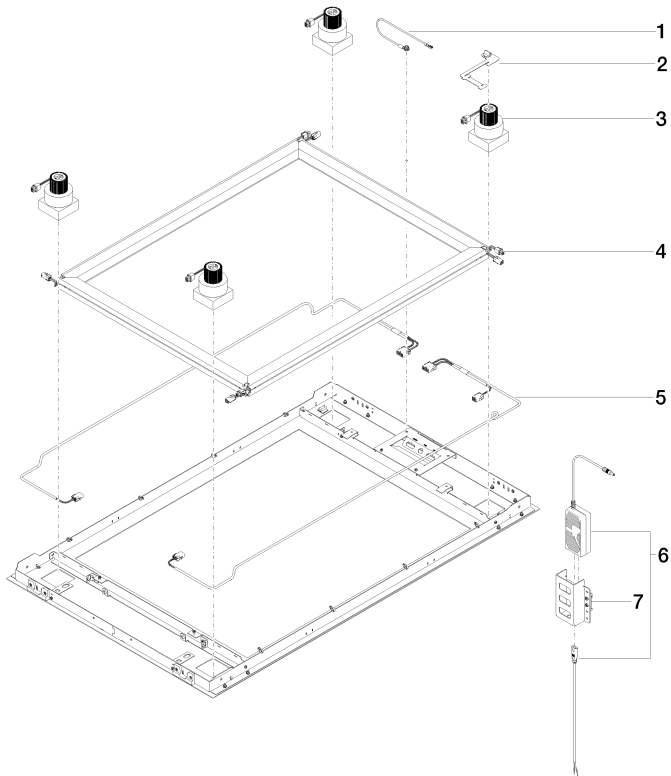

Leuchte für Sensory Sky 150 x 85 x 135 mm - Edelstahl hochglanz

04 11 02 142 02

Leuchte für Sensory Sky 150 x 85 x 135 mm - Edelstahl hochglanz

04 11 02 142 02

Leuchte für Sensory Sky 150 x 85 x 135 mm - Edelstahl hochglanz

04 11 02 142 02

Leuchte für Sensory Sky 150 x 85 x 135 mm - Edelstahl hochglanz

04 11 02 142 02

Leuchte für Sensory Sky 150 x 85 x 135 mm - Edelstahl hochglanz

04 11 02 142 02

Ersatzteilstückliste

Nr.	Artikelnummer	Benennung	Verbaumenge	Lieferzeit
	90 10 01 070 00 90	Elektrozubehör für Sensory Sky Set Potentialausgleichsleitung Ø 10 x 300 mm -	18	2