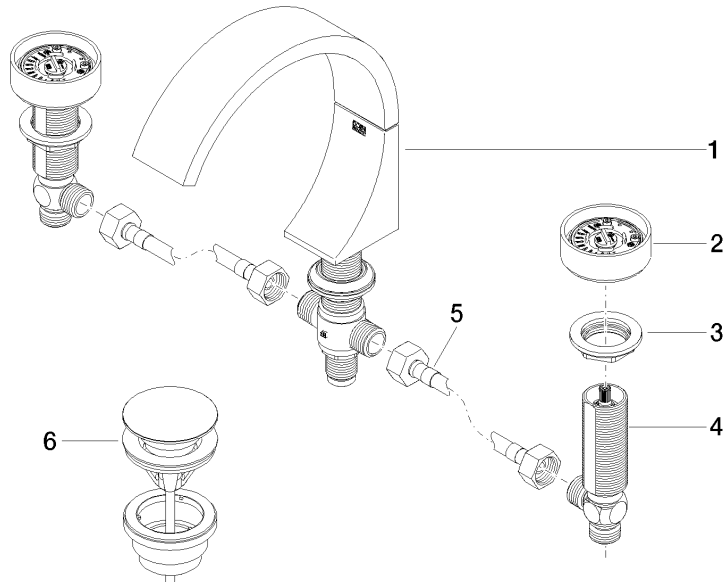

## CYO Waschtisch-Dreilochbatterie mit Ablaufgarnitur - Chrom

---

CYO

20 713 811

20 713 811

**Durchflussdiagramm**

**Zertifikate**

WRAS\_2111

## CYO Waschtisch-Dreilochbatterie mit Ablaufgarnitur - Chrom

CYO

20 713 811

### Ersatzteilstückliste

| Nr. | Artikelnummer | Benennung  | Verbaumenge | Lieferzeit |
|-----|---------------|--|-------------|------------|
|     | 13 717 811-00 | CYO Waschtisch-Stand-Auslauf ohne Ablaufgarnitur - Chrom | 10          | 10         |