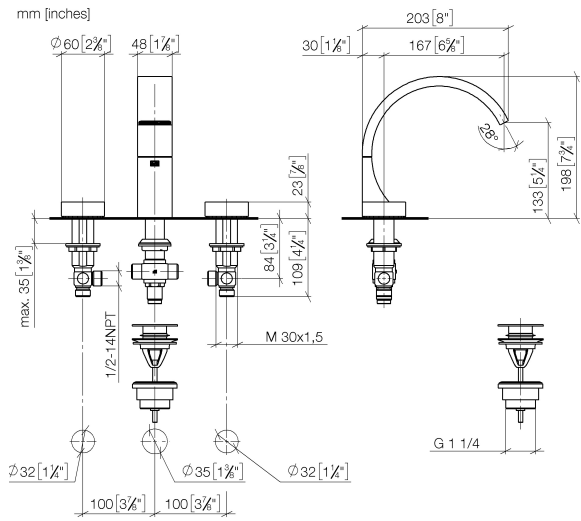

## CYO Waschtisch-Dreilochbatterie mit Ablaufgarnitur - Chrom

---

CYO

20 713 811

20 713 811

**Durchflussdiagramm**

**Zertifikate**

WRAS\_2111

## CYO Waschtisch-Dreilochbatterie mit Ablaufgarnitur - Chrom

CYO

20 713 811

### Ersatzteilstückliste

| Nr. | Artikelnummer | Benennung  | Verbaumenge | Lieferzeit |
|-----|---------------|--|-------------|------------|
|     | 13 717 811-00 | CYO Waschtisch-Stand-Auslauf ohne Ablaufgarnitur - Chrom | 10          | 10         |