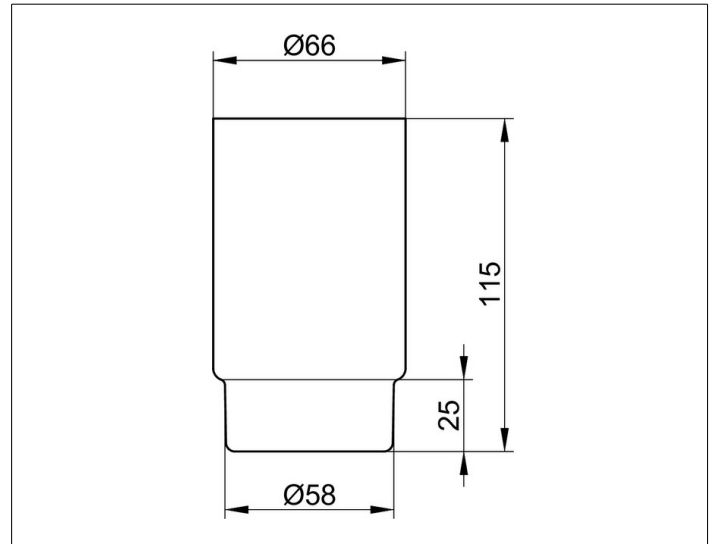

Plan  
14950009000 Echkristall-Glas

PRODUKT

ZEICHNUNG

PRODUKTBESCHREIBUNG

lose