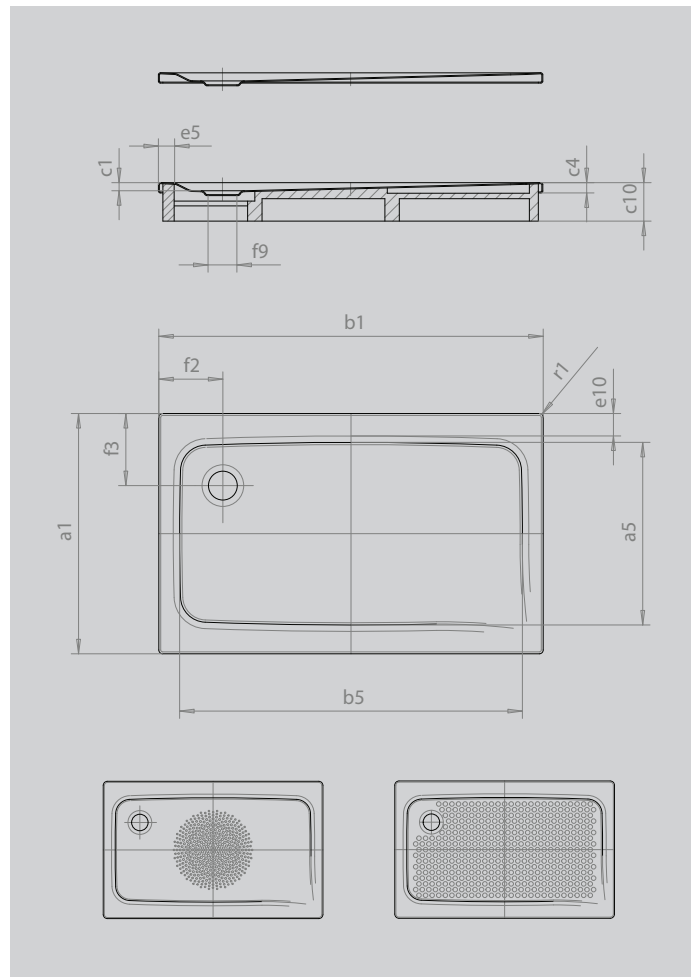

SUPERPLAN

- exklusives, elegantes Design
- aus KALDEWEI Stahl-Emaile
- Ablaufdeckel nahezu bündig in die Duschkfläche integriert (nur in Kombination mit den Ablaufgamituren KA 90)

Abbildung ähnlich

SECURE⁺

Modell		406
Äußere Länge	a_1	900 mm
Innere Länge	a_5	790 mm
Äußere Breite	b_1	1200 mm
Innere Breite	b_5	1090 mm
Tiefe Innen	c_1	25 mm
Randhöhe	c_4	32 mm
Höhe mit Wannenträger	c_{10}	120 mm
Randbreite	e_{10}, e_5	50; 50 mm
Durchmesser Ablaufloch	f_9	Ø 90 mm
Abstand Wannrand bis Mitte Ablaufloch	f_2, f_3	200; 200 mm
Äußerer Radius	r_1	12 mm
Nettogewicht		30 kg
Antislip Durchmesser		Ø 588 mm
Vollantislip		649 x 997 mm
SECURE PLUS		Vollflächig