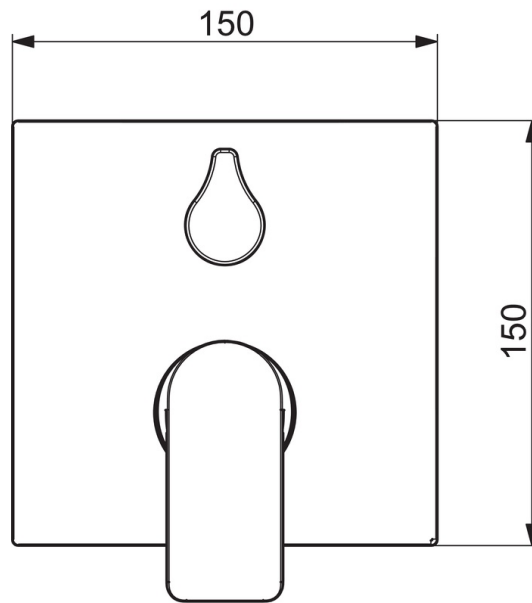

EAN: 4057304015250
static.hansa.com/87849073

- Wanne & Dusche
- Fertigmontageset, Einhebelmischer
- Wandmontage für Unterputz-Einbaukörper
- Chrom
- Einhandbedienhebel/Griff, Hebel mit W+K-Kennzeichnung
- Drehumsteller, druckunabhängig
- ϕ 4.0 Steuerpatrone mit keramischen Dichtscheiben zur Wassermengen- und Temperatureinstellung
- Armaturenkörper aus entzinkungsbeständigem Messing (DZR)
- Squarewallrosette, BLUECLICK, BLUETUNE, FunctionUnitFixedWithScrews, Sleeve

Technische Daten

Durchflusseigenschaften

Durchfluss bei 3 bar **20.4 / 20.4 l/min**

Technische Eigenschaften

Warmwasserversorgung **max. +80°C**
 Arbeitsdruck **0.5-10 bar**
 Anschlussgröße **G1/2**
 Werkstoff **Messing**

Vorschriften

EN Standard **EN 817**
 Geräuschklasse **I (ISO 3822)**

Ersatzteile

SP87849073

	Name	Art.-Nr.
01	Funktionseinheit	59914514
02	Kartusche, 4.0 Classic	59914129
03	Gegenmutter, M42x1,5, SW 38	59914128
04	O-Ring, 23.47x2.62	59914304
05	Umsteller/Kartusche	59914183
06	Rosette	59914309
06	Deckplatte, 154x154 mm	59914575
07	Befestigungsteil	59914307
08	Schraube, M4.5x80	59912890
09	Abdeckhülse	59914572
10	Hebel	1009774V
11	Dekorkappe	59914573
12	Griff	59914576