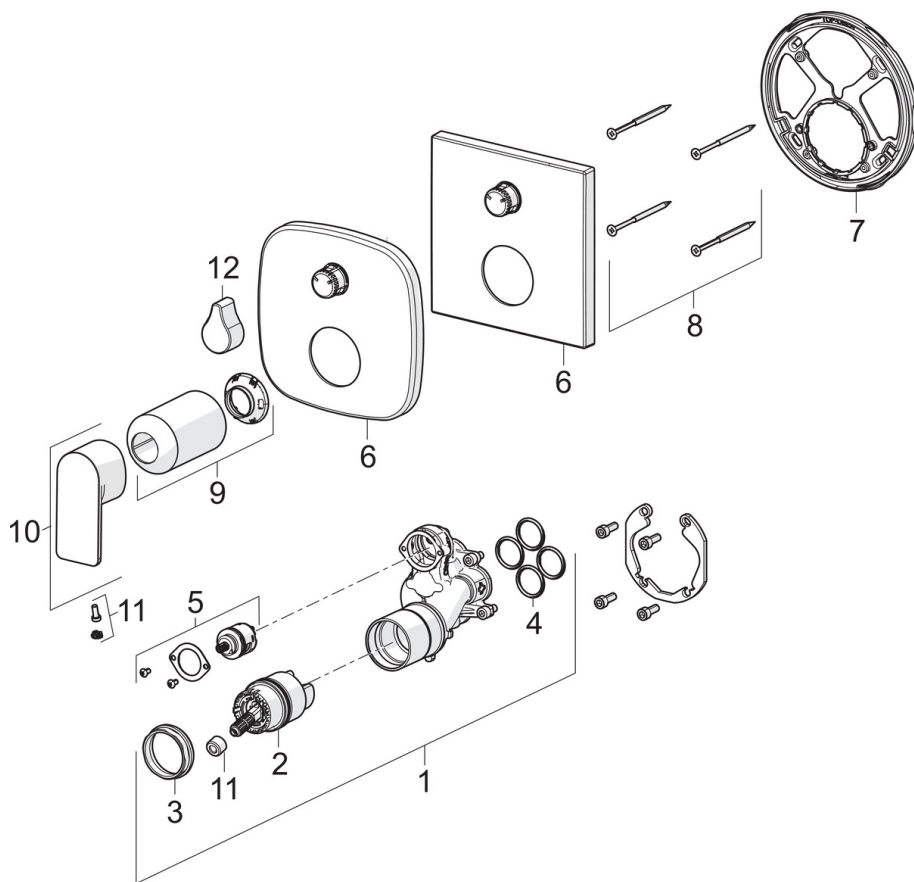

EAN: 4057304015250
static.hansa.com/87849073

- Wanne & Dusche
- Fertigmontageset, Einhebelmischer
- Wandmontage für Unterputz-Einbaukörper
- Chrom
- Einhandbedienhebel/Griff, Hebel mit W+K-Kennzeichnung
- Drehumsteller, druckunabhängig
- ϕ 4.0 Steuerpatrone mit keramischen Dichtscheiben zur Wassermengen- und Temperatureinstellung
- Armaturenkörper aus entzinkungsbeständigem Messing (DZR)
- Squarewallrosette, BLUECLICK, BLUETUNE, FunctionUnitFixedWithScrews, Sleeve

Technische Daten

Durchflusseigenschaften

Durchfluss bei 3 bar **20.4 / 20.4 l/min**

Technische Eigenschaften

Warmwasserversorgung **max. +80°C**
 Arbeitsdruck **0.5-10 bar**
 Anschlussgröße **G1/2**
 Werkstoff **Messing**

Vorschriften

EN Standard **EN 817**
 Geräuschklasse **I (ISO 3822)**

Ersatzteile

SP87849073

	Name	Art.-Nr.
01	Funktionseinheit	59914514
02	Kartusche, 4.0 Classic	59914129
03	Gegenmutter, M42x1,5, SW 38	59914128
04	O-Ring, 23.47x2.62	59914304
05	Umsteller/Kartusche	59914183
06	Rosette	59914309
06	Deckplatte, 154x154 mm	59914575
07	Befestigungsteil	59914307
08	Schraube, M4.5x80	59912890
09	Abdeckhülse	59914572
10	Hebel	1009774V
11	Dekorkappe	59914573
12	Griff	59914576