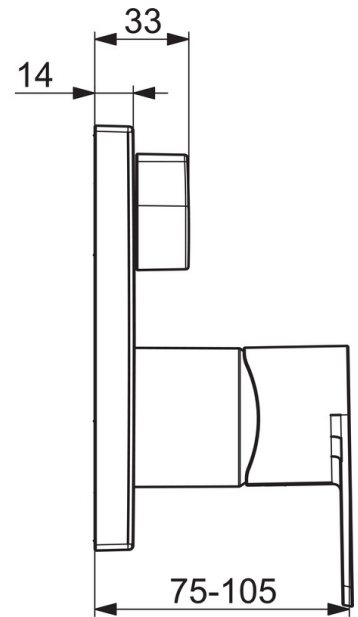

EAN: 4057304015250
static.hansa.com/87849073

- Wanne & Dusche
- Fertigmontageset, Einhebelmischer
- Wandmontage für Unterputz-Einbaukörper
- Chrom
- Einhandbedienhebel/Griff, Hebel mit W+K-Kennzeichnung
- Drehumsteller, druckunabhängig
- ϕ 4.0 Steuerpatrone mit keramischen Dichtscheiben zur Wassermengen- und Temperatureinstellung
- Armaturenkörper aus entzinkungsbeständigem Messing (DZR)
- Squarewallrosette, BLUECLICK, BLUETUNE, FunctionUnitFixedWithScrews, Sleeve

Technische Daten

Durchflusseigenschaften

Durchfluss bei 3 bar **20.4 / 20.4 l/min**

Technische Eigenschaften

Warmwasserversorgung **max. +80°C**
 Arbeitsdruck **0.5-10 bar**
 Anschlussgröße **G1/2**
 Werkstoff **Messing**

Vorschriften

EN Standard **EN 817**
 Geräuschklasse **I (ISO 3822)**

Ersatzteile

SP87849073

	Name	Art.-Nr.
01	Funktionseinheit	59914514
02	Kartusche, 4.0 Classic	59914129
03	Gegenmutter, M42x1,5, SW 38	59914128
04	O-Ring, 23.47x2.62	59914304
05	Umsteller/Kartusche	59914183
06	Rosette	59914309
06	Deckplatte, 154x154 mm	59914575
07	Befestigungsteil	59914307
08	Schraube, M4.5x80	59912890
09	Abdeckhülse	59914572
10	Hebel	1009774V
11	Dekorkappe	59914573
12	Griff	59914576