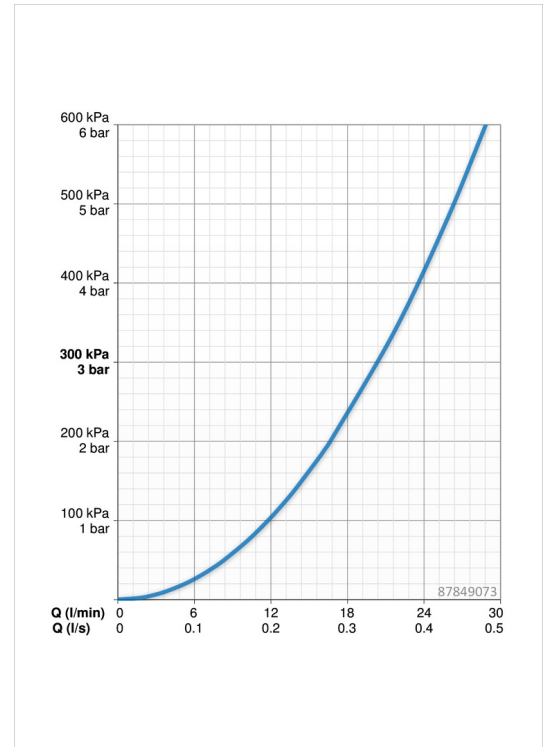

EAN: 4057304015250
static.hansa.com/87849073

- Wanne & Dusche
- Fertigmontageset, Einhebelmischer
- Wandmontage für Unterputz-Einbaukörper
- Chrom
- Einhandbedienhebel/Griff, Hebel mit W+K-Kennzeichnung
- Drehumsteller, druckunabhängig
- ϕ 4.0 Steuerpatrone mit keramischen Dichtscheiben zur Wassermengen- und Temperatureinstellung
- Armaturenkörper aus entzinkungsbeständigem Messing (DZR)
- Squarewallrosette, BLUECLICK, BLUETUNE, FunctionUnitFixedWithScrews, Sleeve

Technische Daten

Durchflusseigenschaften

Durchfluss bei 3 bar **20.4 / 20.4 l/min**

Technische Eigenschaften

Warmwasserversorgung **max. +80°C**
Arbeitsdruck **0.5-10 bar**
Anschlussgröße **G1/2**
Werkstoff **Messing**

Vorschriften

EN Standard **EN 817**
Geräuschklasse **I (ISO 3822)**