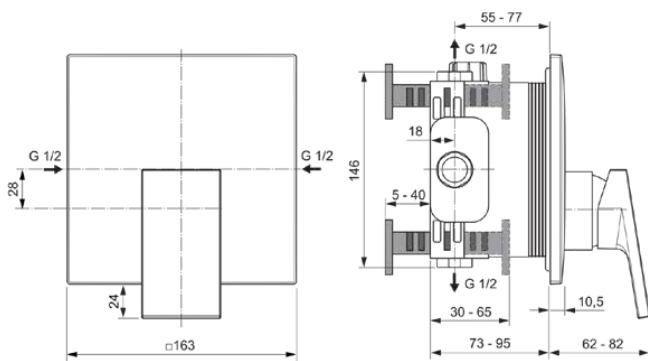

EXTRA

A7624A2

EXTRA | Brausearmatur UP Bausatz 2 163x62x187 mm in brushed gold, Kit 1 required (A1000), 23 l/min (3 bar) | Click-Technologie, PVD Technologie

Bild & Zeichnung

Allgemeine Informationen

Produktkategorie:	Brausearmaturen
Produktart:	Brausearmatur UP Bausatz 2
Marke:	Ideal Standard
Kollektion:	EXTRA
Designer:	Palomba Serafini Associati
Colour:	A2 - Brushed Gold
Oberflächenveredelung:	satin
Höhe (mm):	187
Breite (mm):	163
Ausladung (mm):	62 - 82
Befestigungsart:	Kit 1 benötigt
Empfohlenes Unterputz-Kit:	A1000
Nettogewicht (kg):	1.48
EAN Code:	4015413353090

Anzahl der Rosette(n):	1
Anzahl der Griffe:	1
Farbcode:	A2
Farbbeschreibung:	brushed gold
Cool Body Technologie:	Nein
Absperrbare S-Anschlüsse:	Nein
Einstellbar Spülzeit:	Nein
Griffposition:	Vorderseite
Material:	Metall
Material der Rosette(n):	Metall
Materialspezifikation:	Messing
Maximaler Durchfluss bei 3 bar (l/min):	23
Maximaler Durchfluss bei 3 bar (l/min) für alle Auslässe:	23
Durchfluss bei 3 bar (l) - Auslauf:	23
Betriebs-Höchstdruck (bar):	10
Betriebs-Mindestdruck (bar):	0.5

EXTRA

A7624A2

EXTRA | Brausearmatur UP Bausatz 2 163x62x187 mm in brushed gold, Kit 1 required (A1000), 23 l/min (3 bar) | Click-Technologie, PVD Technologie

Produktspezifikationen

Geräuschgedämpfte S-Anschlüsse:	Nein
PVD Technologie:	Ja
Form der Rosette(n):	Quadrat
Oberflächenschutz:	PVD
Oberflächenveredelung:	satin
Temperaturbegrenzer:	Ja
Art der Temperaturkontrolle:	Manuelle Betätigung
Mit S-Anschlüssen:	Nein
Mit Rosette(n):	Ja
Mit Griff(en):	Ja
Mit Handbrause-Set:	Nein
Mit Kopfbrause:	Nein
Mit Dichtvlies:	Ja
Mit Brausekombination:	Nein
Befestigungsart:	Kit 1 benötigt
Montageart:	Wandeinbau