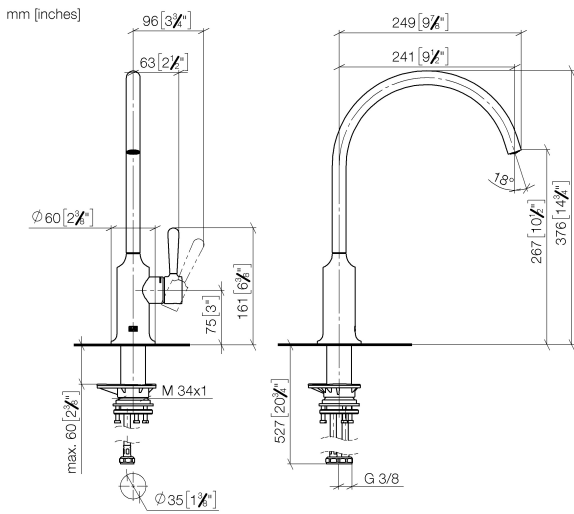

33 816 809

- Ausladung 241 mm
- schwenkbarer Auslauf 360°
- luftangereicherter Strahl
- Durchfluss max. 7 l/min bei 3 bar Fließdruck
- bleifrei
- Dieses Produkt leistet einen Beitrag zur Erfüllung der Vorgaben von nachhaltigen Gebäudezertifizierungen, z.B. LEED®, BREEAM®, DGNB

	Champagne gebürstet (22kt Gold)	33 816 809-46
	Chrom	33 816 809-00
	Platin gebürstet	33 816 809-06
	Platin	33 816 809-08
	Messing (23kt Gold)	33 816 809-09
	Dark Chrome	33 816 809-19
	Messing gebürstet (23kt Gold)	33 816 809-28
	Schwarz matt	33 816 809-33
	Champagne (22kt Gold)	33 816 809-47
	Chrom gebürstet (Edelstahl-Look)	33 816 809-93
	Dark Platinum gebürstet	33 816 809-99

Empfohlenes Zubehör

VAIA Spender mit Rosette - Champagne gebürstet (22kt Gold) 82 434 809-46

33 816 809

Durchflussdiagramm

Codes & Standards

DIN 4109

ISO 3822

Ü-Zeichen

VAIA Einhebelmischer - Champagne gebürstet (22kt Gold)

VAIA

33 816 809

Ersatzteilstückliste

Produktversion von 7/1/2023

Nr.	Artikelnummer	Benennung	Verbaumenge	Lieferzeit
	90 28 22 396 00-46	Auslauf 240 mm, 7 l/min. - Champagne gebürstet (22kt Gold)	9	30