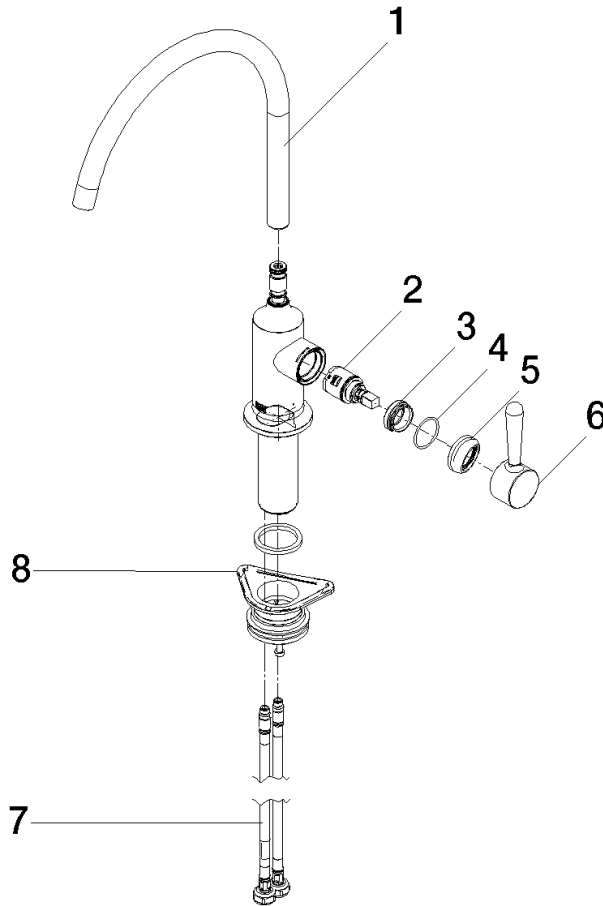

VAIA Einhebelmischer - Champagne gebürstet (22kt Gold)

VAIA

33 816 809

Ersatzteilstückliste

Produktversion von 7/1/2023

Nr.	Artikelnummer	Benennung	Verbaumenge	Lieferzeit
	90 28 22 396 00-46	Auslauf 240 mm, 7 l/min. - Champagne gebürstet (22kt Gold)	9	30