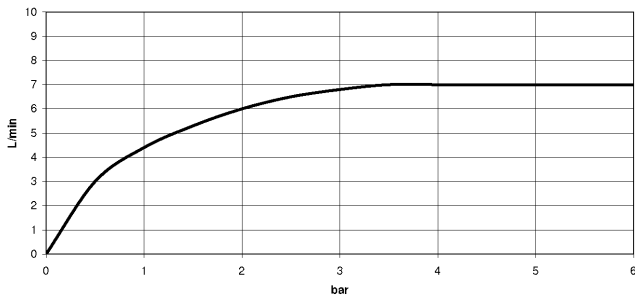

Empfohlenes Zubehör

VAIA Spender mit Rosette - Champagne gebürstet (22kt Gold) 82 434 809-46

33 816 809

Durchflussdiagramm

Codes & Standards

DIN 4109

ISO 3822

Ü-Zeichen