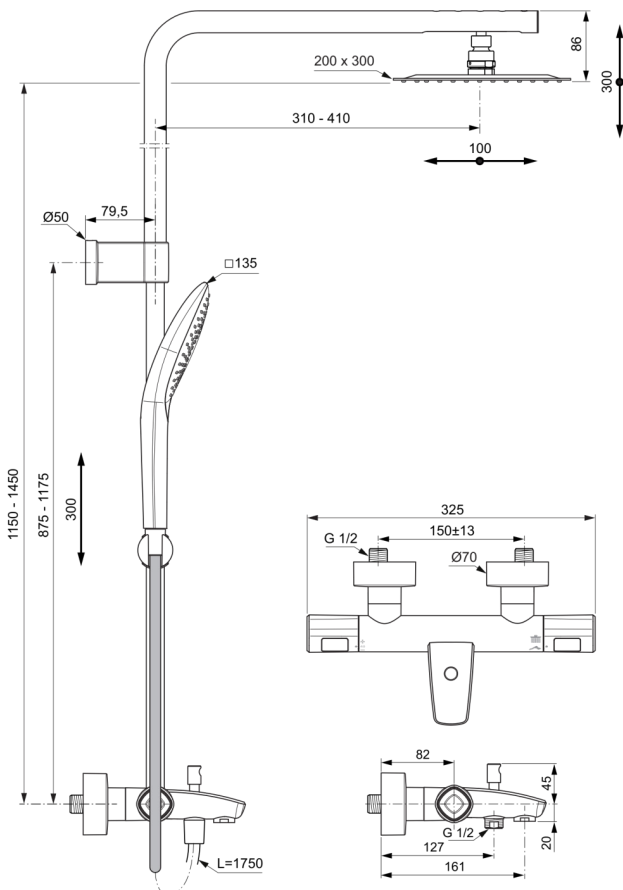

CERATHERM T100

A7591AA

CERATHERM T100 | Duschesystem AP 325x489.5x1150 mm, 161 mm vertikaler Abstand bis Mitte Auslauf in chrom, 20.0 l/min (3 bar) | Thermostatfunktion, Wasser- & Energiesparend, Horizontal und Vertical Flex, Sicherheitssperre

Bild & Zeichnung

Allgemeine Informationen

Produktkategorie:	Duschsysteme
Produktart:	Duschsystem AP
Marke:	Ideal Standard
Kollektion:	CERATHERM T100
Designer:	Ideal Standard
Colour:	AA - Chrom
Oberflächenveredelung:	glänzend
Maximale Höhe (mm):	1150 - 1450
Maximale Breite (mm):	325
Ausladung (mm):	489.5 - 589.5
Befestigungsart:	S-Anschluss
Nettogewicht (kg):	4.91
EAN Code:	4015413351751

Im Lieferumfang enthaltene Produkte

B1760AA:	IDEALRAIN EVO JET Multi-Funktionshandbrause 134x252 mm in chrom, 8 l/min (3 bar)
BE175AA:	IDEALRAIN Brauseschlauch 1750 mm in chrom
B0390MY:	IDEALRAIN LUXE Kopfbrause 300x53x200 mm in edelstahl, 11 l/min (3 bar)

CERATHERM T100

A7591AA

CERATHERM T100 | Duschsystem AP 325x489.5x1150 mm, 161 mm vertikaler Abstand bis Mitte Auslauf in chrom, 20.0 l/min (3 bar) | Thermostatfunktion, Wasser- & Energiesparend, Horizontal und Vertical Flex, Sicherheitssperre