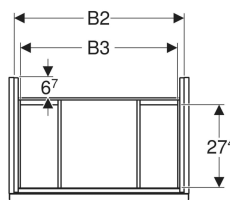

Eigenschaften

- FSC™ C134279 zertifiziert
- Wandhängend
- Mit einer Schublade
- Mit einer Innenschublade
- Griff zum Öffnen
- Griff austauschbar
- Schublade mit Selbststeinzug

- Schublade ohne Geruchsverschlussausschnitt
- Verkürzte Ausladung
- Feuchtigkeitsbeständig
- Vormontiert geliefert

Technische Daten

Werkstoff	Hochverdichtete Dreischicht-Holzspanplatte
Maximale Schubladenbelastung	30 kg

Lieferumfang

- Unterschrank für Waschtisch
- Befestigungsmaterial

Art.-Nr.	Farbe / Oberfläche	B	B1	B2	B3	Breite Waschtisch	H	T	VE1
503.008.JH.1	Korpus und Front: Eiche / Melamin Holzstruktur Griff: lava / pulverbeschichtet matt	59.2 cm	53.8 cm	56 cm	51.9 cm	60 cm	53.5 cm	41.5 cm	1 St. Neu

Zubehör

- Geberit Griff
- Geberit Set Füße

- Für die Installation des Unterschrankes wird ein Geberit Waschbeckenanschluss, Raumsparmodell benötigt. Siehe Sortimentsübersicht Waschtisch-Serie oder Onlinekatalog, Zubehör Waschtische.