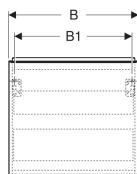

## Geberit Acanto Unterschrank für Waschtisch, mit einer Schublade und einer Innenschublade, verkürzte Ausladung

Beispielbild

0

### Eigenschaften

- FSC™ C134279 zertifiziert
- Wandhängend
- Mit einer Schublade
- Mit einer Innenschublade
- Griff zum Öffnen
- Griff austauschbar
- Schublade mit Selbststeinzug

- Schublade ohne Geruchsverschlussausschnitt
- Verkürzte Ausladung
- Feuchtigkeitsbeständig
- Vormontiert geliefert

### Technische Daten

Werkstoff	Hochverdichtete Dreischicht-Holzspanplatte
Maximale Schubladenbelastung	30 kg

### Lieferumfang

- Unterschrank für Waschtisch
- Befestigungsmaterial

Art.-Nr.	Farbe / Oberfläche	B	B1	B2	B3	Breite Waschtisch	H	T	VE1
503.008.JH.1	Korpus und Front: Eiche / Melamin Holzstruktur Griff: lava / pulverbeschichtet matt	59.2 cm	53.8 cm	56 cm	51.9 cm	60 cm	53.5 cm	41.5 cm	1 St. Neu