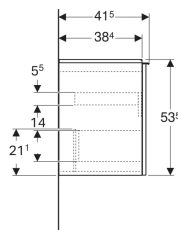

Eigenschaften

- FSC™ C134279 zertifiziert
- Wandhängend
- Mit einer Schublade
- Mit einer Innenschublade
- Griff zum Öffnen
- Griff austauschbar
- Schublade mit Selbststeinzug

- Schublade ohne Geruchsverschlussausschnitt
- Verkürzte Ausladung
- Feuchtigkeitsbeständig
- Vormontiert geliefert

Technische Daten

Werkstoff	Hochverdichtete Dreischicht-Holzspanplatte
Maximale Schubladenbelastung	30 kg

Lieferumfang

- Unterschrank für Waschtisch
- Befestigungsmaterial

Art.-Nr.	Farbe / Oberfläche	B	B1	B2	B3	Breite Waschtisch	H	T	VE1
503.008.JH.1	Korpus und Front: Eiche / Melamin Holzstruktur Griff: lava / pulverbeschichtet matt	59.2 cm	53.8 cm	56 cm	51.9 cm	60 cm	53.5 cm	41.5 cm	1 St. Neu

Zubehör

- Geberit Griff
- Geberit Set Füße

- Für die Installation des Unterschrankes wird ein Geberit Waschbeckenanschluss, Raumsparmodell benötigt. Siehe Sortimentsübersicht Waschtisch-Serie oder Onlinekatalog, Zubehör Waschtische.