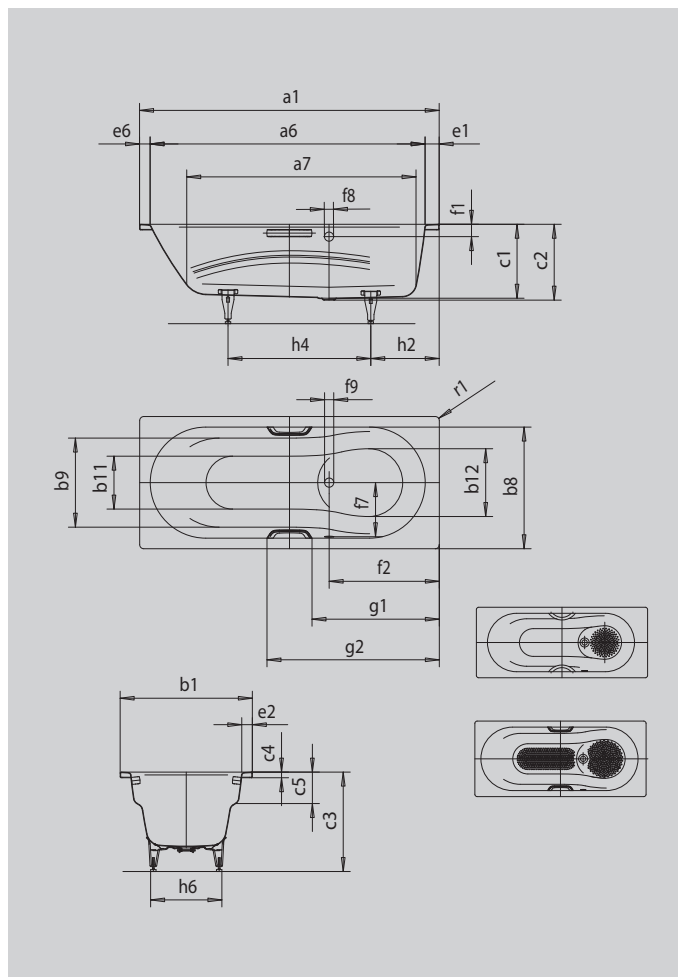

VAIO SET

VAIO SET STAR

- Kombiwanne, die sich zum Baden und Duschen eignet
- Einzige Wanne mit seitlich positioniertem Überlauf und integrierten Armlehnen
- Großzügige Wannentiefe für bequemes Baden
- Auch mit Griffen erhältlich
- Aus KALDEWEI Stahl-Emaille

Abbildung ähnlich

GRIFF DEZENTE OPULENZ

Modell		954
Äußere Länge [mm]	a ₁	1700 mm
Innere Länge (oben) [mm]	a ₆	1560 mm
Innere Länge (unten) [mm]	a ₇	1300 mm
Äußere Breite [mm]	b ₁	750 mm
Innere Breite (oben) [mm]	b ₆	630 mm
Innere Breite (oben) Badebereich; ohne Armlehne	b ₉	505 mm
Innere Breite (unten) [mm]	b ₁₁ ; b ₁₂	450; 525 mm
Tiefe Innen [mm]	c ₁	420 mm
Tiefe inklusive Ablaufloch [mm]	c ₂	430 mm
Höhe mit Füßen [mm]	c ₃	560 - 580 mm
Randhöhe [mm]	c ₄	32 mm
Armlehntiefe [mm]	c ₅	175 mm
Randbreite Fußseite; Längsseite; Kopfseite [mm]	e ₁ ; e ₂ ; e ₆	80; 60; 60 mm
Abstand Oberkante bis Mitte Überlaufloch [mm]	f ₁	70 mm
Abstand Wannenrand bis Mitte Ablaufloch [mm]	f ₂	625 mm
Abstand Mitte Ab- bis Mitte Überlaufloch [mm]	f ₇	310 mm
Durchmesser Überlaufloch [mm]	f ₈	Ø 52 mm
Durchmesser Ablaufloch [mm]	f ₉	Ø 52 mm
Abstand Fußseite Wannenrand bis Mitte Fuß [mm]	h ₂	435 mm
Abstand zwischen den Füßen [mm]	h ₄	725 mm
Fußbreite max. [mm]	h ₆	488 mm
Äußerer Radius [mm]	r ₁	8 mm
Nutzinhalt [l]		135 l
Nettogewicht [kg]		50 kg
Antislip Durchmesser [mm]		Ø 288 mm