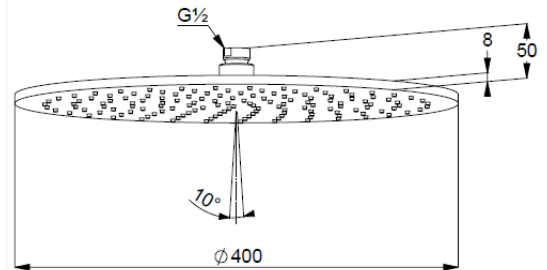

Technische Daten/ Technical Data

KLUDI A-QA
Kopfbrause 1 S
400mm
DN 15

Artikel- Nr.: 6434ON2-00

Oberfläche:
N2 Brushed Gunmetal PVD

Artikeltext
Hersteller KLUDI GmbH & Co. KG
Typ: KLUDI A-QA
Kopfbrause 1 S
400mm
Artikel- Nr.: 6434ON2-00

Kopfbrause 1 S
mit einer Strahlart
mit Kalkschnellreinigung
Durchflussmenge bei 3 bar 23 l/min.
Anschlussgewinde G1/2
mit Kugelgelenk
Ø 400mm
Siebdichtung

Produktabbildung/ Product picture

Maßzeichnung/ Dimensional drawing