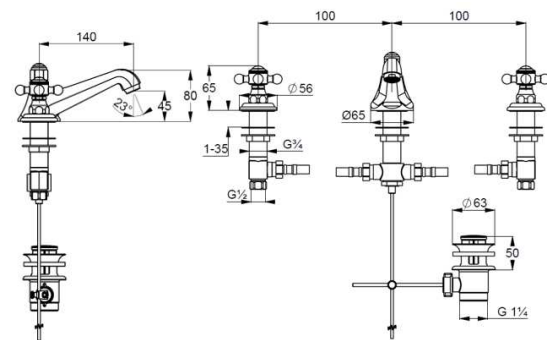

Kreuzgriff, Metall

Strahlregler M24

Keramik Oberteil 180°

Schaftbefestigung

Durchflussmenge bei 3 bar 5 l/min.

Ablaufgarnitur G1¼ aus Metall

ohne Armaturen-Anschlussdruckschläuche

oder Kupferrohr Ø 10mm (KLUDI Art. Nr. 1620345)

### Produktabbildung/ Product picture

### Maßzeichnung/ Dimensional drawing