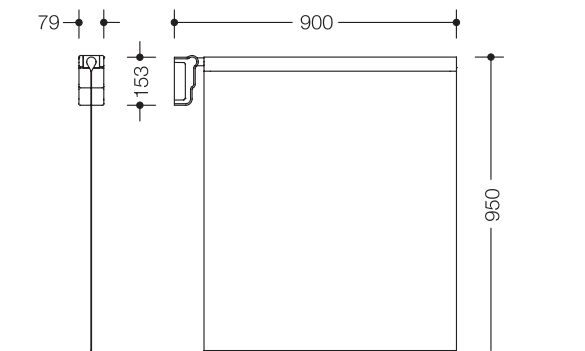

Abmessungen in mm