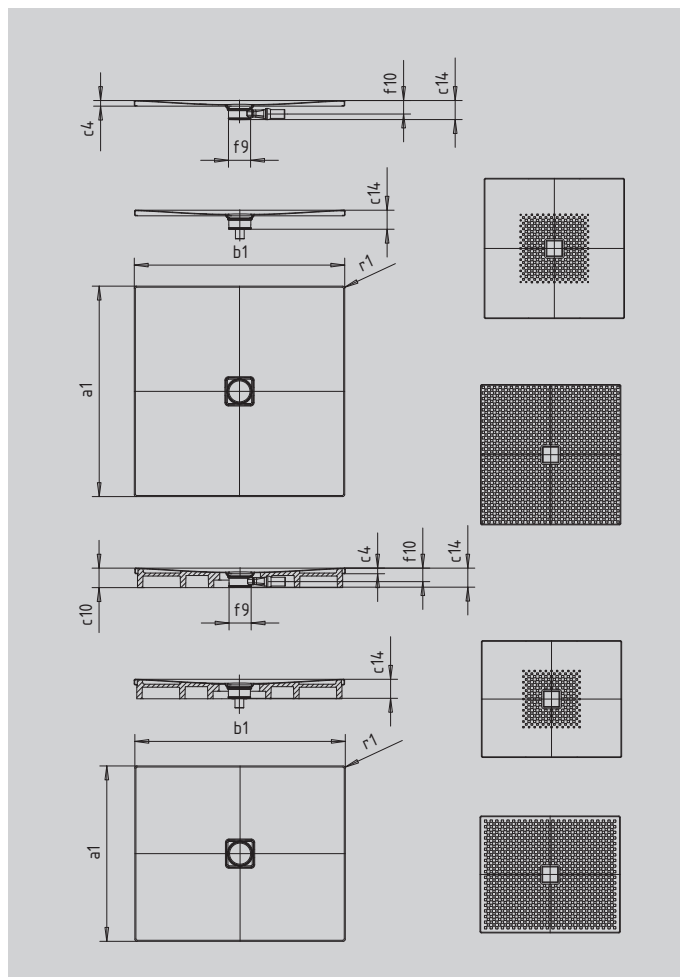

# CONOFLAT

- klares, puristisches Design
- höchster Standkomfort durch flachen, emaillierten Ablaufdeckel, der bündig in die Durchfläche eingelassen ist
- absolut bodengleich einbaubar
- die ideale Ergänzung zur CONODUO-Badewanne und dem CONO Waschtisch
- designed by Sottsass Associati
- aus KALDEWEI Stahl-Emaile

Abbildung ähnlich

SECURE<sup>+</sup>

Modell		861
Äußere Länge	$a_1$	1000 mm
Äußere Breite	$b_1$	1600 mm
Tiefe Innen	$c_1$	23 mm
Randhöhe	$c_4$	32 mm
Höhe mit Wannenträger extraflach	$c_{16}$	49 mm
Durchmesser Ablaufloch	$f_9$	Ø 120 mm
Anschlusshöhe Siphon	$f_{10}$	76 mm
Äußerer Radius	$r_1$	12 mm
Nettogewicht		41 kg
Antislip		588 x 588 mm
Vollantislip		932 x 1556 mm
SECURE PLUS		Vollflächig