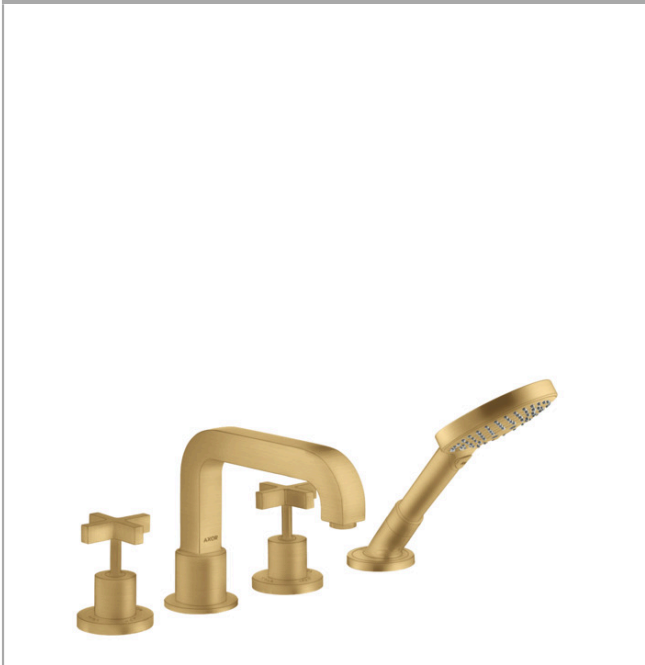

AXOR Citterio

4-Loch Fliesenrandarmatur mit Kreuzgriffen und Rosetten

Oberfläche: **Brushed Gold Optic** Artikelnummer: **39453250**

Merkmale

- besteht aus: 4-Loch Fliesenrandarmatur, Handbrause, Brauseschlauch, Brausehalter
- 2 Verbraucher
- Ausladung: 190 mm
- Strahlart Armatur: Normalstrahl
- Strahlart Handbrause: Rain, RainAir, WhirlAir
- maximale Ausziehlänge Handbrause: 1,10 m
- maximale Durchflussmenge bei 3 bar: 21 l/min
- Durchfluss für Wanneneinlauf bei 3 bar: 21 l/min
- Durchfluss für Handbrause bei 3 bar: 18 l/min
- Keramikventile heiß/ kalt 180°
- Umsteller mit automatischer Rückstellung
- Rückflussverhinderer
- Anschlussgröße: DN15
- Anschlussart: Grundkörper
- Fliesenrandmontage
- min. Betriebsdruck: 1 bar
- max. Betriebsdruck: 10 bar
- PA-IX 8727/ICB

Technologie

AXOR Citterio
4-Loch Fliesenrandarmatur mit Kreuzgriffen und Rosetten
 Oberfläche: **Brushed Gold Optic** Artikelnummer: **39453250**

Produktabbildung

Maßzeichnung

Durchflussdiagramm