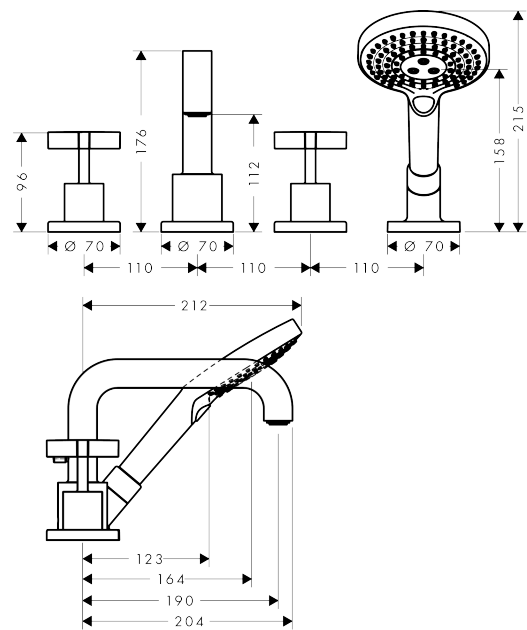

AXOR Citterio

4-Loch Fliesenrandarmatur mit Kreuzgriffen und Rosetten

Oberfläche: **Brushed Gold Optic** Artikelnummer: **39453250**

Merkmale

- besteht aus: 4-Loch Fliesenrandarmatur, Handbrause, Brauseschlauch, Brausehalter
- 2 Verbraucher
- Ausladung: 190 mm
- Strahlart Armatur: Normalstrahl
- Strahlart Handbrause: Rain, RainAir, WhirlAir
- maximale Ausziehlänge Handbrause: 1,10 m
- maximale Durchflussmenge bei 3 bar: 21 l/min
- Durchfluss für Wanneneinlauf bei 3 bar: 21 l/min
- Durchfluss für Handbrause bei 3 bar: 18 l/min
- Keramikventile heiß/ kalt 180°
- Umsteller mit automatischer Rückstellung
- Rückflussverhinderer
- Anschlussgröße: DN15
- Anschlussart: Grundkörper
- Fliesenrandmontage
- min. Betriebsdruck: 1 bar
- max. Betriebsdruck: 10 bar
- PA-IX 8727/ICB

Technologie

AXOR Citterio
4-Loch Fliesenrandarmatur mit Kreuzgriffen und Rosetten
 Oberfläche: **Brushed Gold Optic** Artikelnummer: **39453250**

Produktabbildung

Maßzeichnung

Durchflussdiagramm