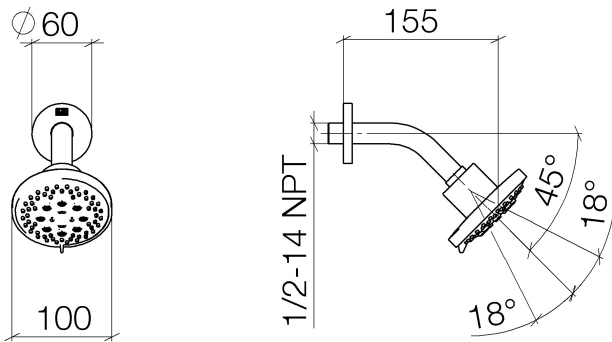

Dusche - Serienneutral
Kopfbrause - chrom
Artikelnummer: 28 505 979-00

- Ausladung 155 mm
- Kugelgelenk 18° schwenkbar (in jede Richtung)
- Dreifach bzw. fünffach verstellbar: Normalstrahl, Softstrahl, Massagestrahl
- mit Antikalk-System
- Brausekopf Ø 100 mm
- Rosette Ø 60 mm
- Anschluss 1/2"
- Durchfluss max. 7,6 l/min
- Armaturengruppe nach DIN 4109: 2
- Passt zu Meta, Tara., VAIA, Lissé

chrom

Maßzeichnung

Alle Angaben in mm / inch = mm x 0,0394

Dusche - Serienneutral
Kopfbrause - chrom
Artikelnummer: 28 505 979-00

Durchflussdiagramm

Dusche - Serienneutral
Kopfbrause - chrom
Artikelnummer: 28 505 979-00