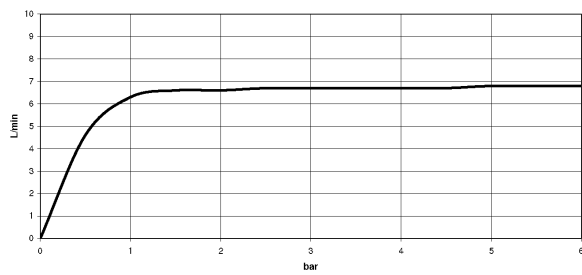

Dusche - Serienneutral
Kopfbrause - chrom
Artikelnummer: 28 505 979-00

- Ausladung 155 mm
- Kugelgelenk 18° schwenkbar (in jede Richtung)
- Dreifach bzw. fünffach verstellbar: Normalstrahl, Softstrahl, Massagestrahl
- mit Antikalk-System
- Brausekopf Ø 100 mm
- Rosette Ø 60 mm
- Anschluss 1/2"
- Durchfluss max. 7,6 l/min
- Armaturengruppe nach DIN 4109: 2
- Passt zu Meta, Tara., VAIA, Lissé

chrom

Maßzeichnung

Alle Angaben in mm / inch = mm x 0,0394

Dusche - Serienneutral
Kopfbrause - chrom
Artikelnummer: 28 505 979-00

Durchflussdiagramm

Dusche - Serienneutral
Kopfbrause - chrom
Artikelnummer: 28 505 979-00