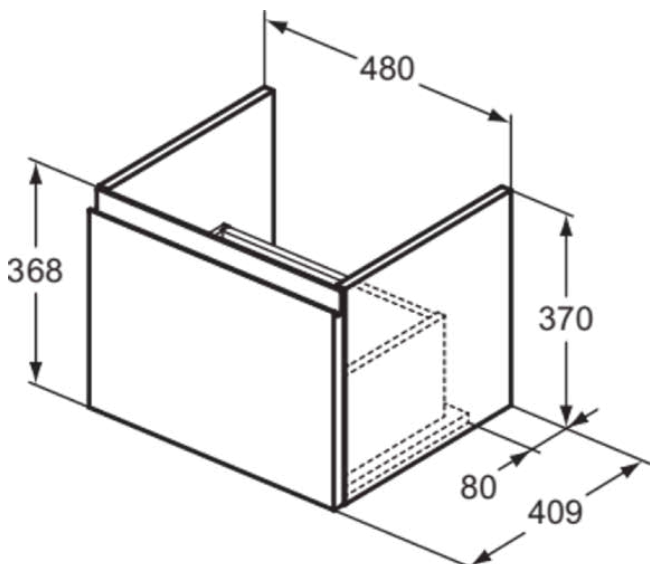

FINESSE

E3406Y2

FINESSE | Waschtisch-Unterschrank 480x409x370 mm in anthrazit matt lackiert, 1 Schublade | Grifflos, Vollauszug, SoftClosing, Vormontiert, Nachhaltig gewonnenes Holz

Bild & Zeichnung

Allgemeine Informationen

Produktkategorie:	Möbel
Produktart:	Waschtisch-Unterschrank
Marke:	Ideal Standard
Kollektion:	FINESSE
Designer:	Palomba Serafini Associati
Colour:	Y2 - Anthrazit Matt Lackiert
Oberflächenbeschaffenheit:	Matt
Höhe (mm):	370
Breite (mm):	480
Ausladung (mm):	409
Befestigungsart:	Befestigungsset
Nettogewicht (kg):	13.46
EAN Code:	5017830566304

Features

	Grifflos		Vollauszug
	SoftClosing		Vormontiert
	Nachhaltig gewonnenes Holz		

Downloads

- [Installation Guide](#)
- [Spare Parts List](#)

Produktspezifikationen

Einzugsmechanismus:	Softclosing
Farbcode:	Y2
Farbbeschreibung:	anthrazit matt lackiert
Eckmodell:	Nein
Vollauszug:	Yes
Griff(e):	Grifflos mit Nut
Einstellbare Montagefüße:	Nein
Material:	Holz
Materialspezifikation (Korpus):	MFC
Anzahl der Türen (gesamt):	0
Anzahl der Türen (links öffnend):	0
Anzahl der Türen (rechts öffnend):	0
Anzahl der Auszüge (gesamt):	1
Anzahl der externen Auszüge:	1
Anzahl der internen Auszüge:	0
Anzahl der offenen Fächer:	0