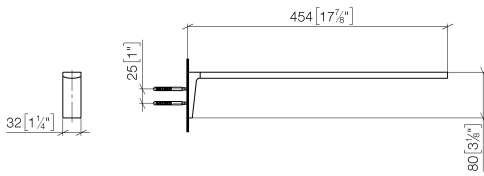

83 211 976 Produktversion ab 01.04.2024

- Breite 32 mm
- Höhe: 80 mm
- Ausladung 454 mm

	Chrom	83 211 976-00
	Platin gebürstet	83 211 976-06
	Dark Chrome	83 211 976-19
	Light Gold gebürstet (PVD)	83 211 976-27
	Gold gebürstet (PVD)	83 211 976-37
	Chrom gebürstet	83 211 976-93
	Dark Platinum gebürstet	83 211 976-99

83 211 976 Produktversion ab 01.04.2024

mm [inches]

83 211 976 Produktversion ab 01.04.2024

Ersatzteile für die
anderen
Oberflächenvarianten
finden Sie hier: Platin
gebürstet

Ersatzteilstückliste

Nr.	Artikelnummer	Benennung	Verbaumenge	Lieferzeit
1	90 30 30 243 00 90	Befestigungssatz -	1,00	2