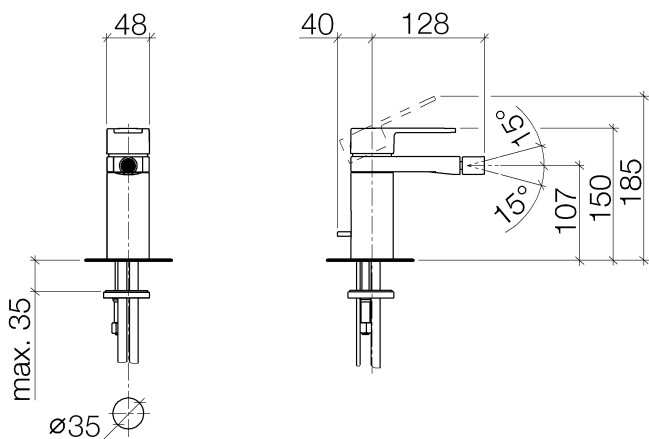

Bidet -
Bidet-Einhandbatterie mit Ablaufgarnitur - chrom
Artikelnummer: 33 600 965-00

- Ausladung 128 mm
- Kugelgelenk 15° schwenkbar (in jede Richtung)
- Armaturenhöhe 150 mm
- Höhe bis Luftsprudler 107 mm
- Bohrungsdurchmesser 35 mm
- 2x Druckschlauch M 10 x 1 eingeschraubt, dichtsicher geprüft
- Durchfluss max. 3,8 l/min
- Armaturengruppe nach DIN 4109: 1

chrom

Auslaufartikel bestellbar bis 30.06.2020

Maßzeichnung

Alle Angaben in mm / inch = mm x 0,0394

Bidet -
Bidet-Einhandbatterie mit Ablaufgarnitur - chrom
Artikelnummer: 33 600 965-00

Durchflussdiagramm