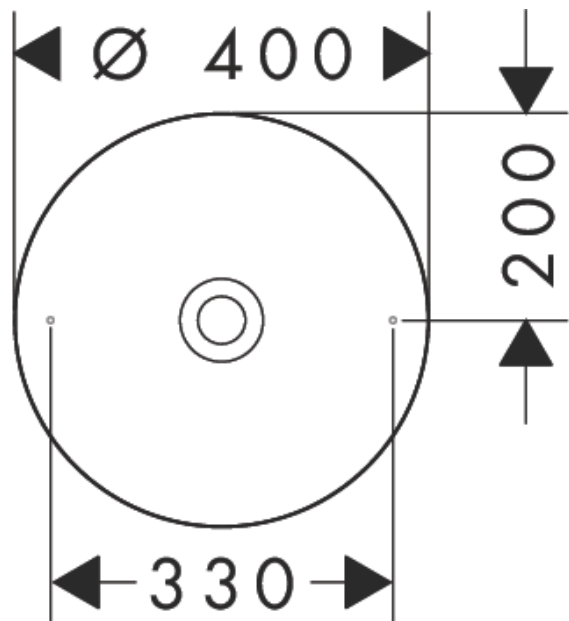

Maßzeichnung