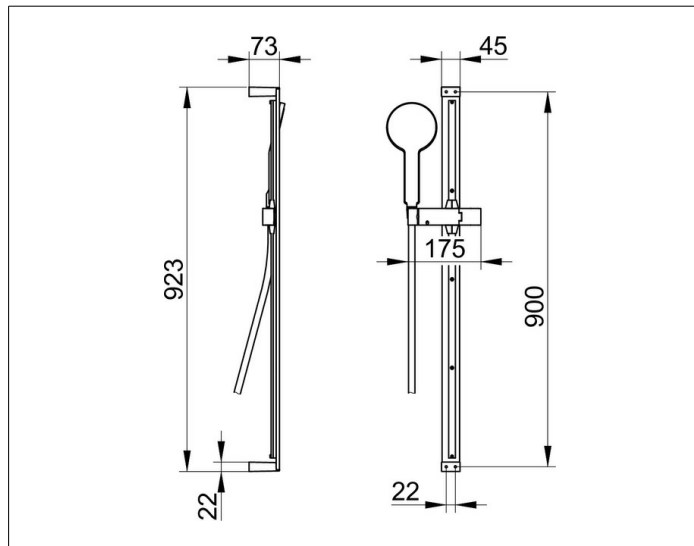

Edition 11

5118701000 Brause-Set

**PRODUKT**

**ZEICHNUNG**

**PRODUKTBESCHREIBUNG**

bestehend aus:

- Wandstange 900 mm mit Brauseschieber, Höhenverstellung mit Griff, Neigungswinkel stufenlos verstellbar, wahlweise rechts oder links verwendbar
- Fliesenausgleichscheibe (5 mm)
- Handbrause mit Normalstrahl
- Brauseschlauch, 1600 mm

**OBERFLÄCHE**

verchromt

**ABMESSUNG**

900 mm

**AUSSCHREIBUNGSTEXT**

KEUCO EDITION 11 Brause-Set, 5118701000 hochglanzverchromt, bestehend aus: Wandstange, Achsmaß 900 mm (Gesamthöhe 923 mm) mit Brauseschieber, Höhenverstellung mit Griff, Neigungswinkel stufenlos verstellbar, Fliesenausgleichscheibe (5 mm), Handbrause mit Antikalk-System mit Normalstrahl, Durchflussmenge begrenzt auf 12 l/min., Brauseschlauch, 1600 mm, Ausladung 73 mm, die Brausestange wird verdeckt angebracht, Lieferung inkl. korrosionsfreiem Befestigungsmaterial