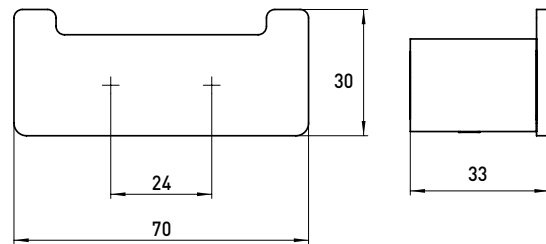

PRODUKTINFORMATION

Doppelhaken chrom

Art.-Nr.0575 001 02